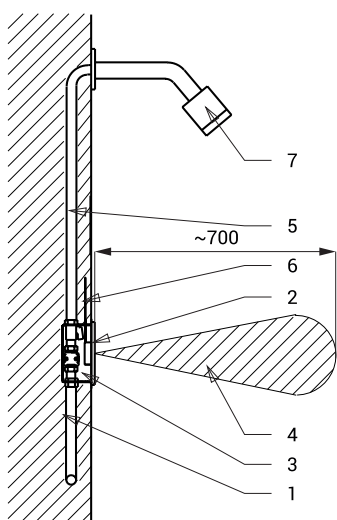

Схема включения и монтажа

Технические данные

- 1 - подача воды
- 2 - нержавеющая крышка с электроникой
- 3 - монтажная коробка
- 4 - зона чувствительности
- 5 - труба подачи воды
- 6 - подвод питания электроники
- 7 - душевая головка (не является составной частью поставки)

Размер нержавеющей крышки	170 x 170 x 10 мм
Размер монтажной коробки	140 x 140 x 75 мм
Питающее напряжение	
▪ SLS 01N	24 В пост.
▪ SLS 01NB	6 В
Потребляемая мощность	
▪ напряжение 24 В пост.	7 Вт
▪ напряжение 6 В	3 Вт
Срок службы батареек	
▪ 4 шт. АА щелочных 1,5 В, 2700 мА/час	прим. 2 года (при 100 вкл./день)
Зона чувствительности	
▪ стандартная	0,27 - 0,35 м
▪ START/STOP	0,05 - 0,15 м
Рабочее давление	0,1 - 0,6 МПа
Расход воды	12 л/мин. (инф. пар.)
Подача воды	наруж. резьба G 3/4"
Выход воды	наруж. резьба G 3/4"