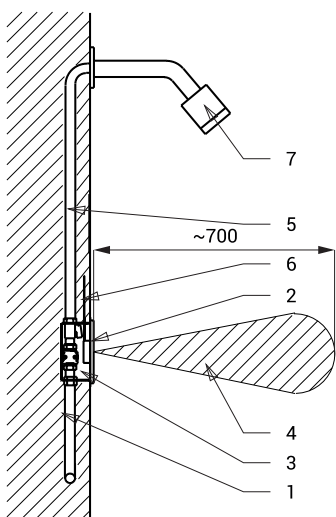

Схема включения и монтажа

- 1 - подача воды
- 2 - нержавеющая крышка с электроникой
- 3 - монтажная коробка
- 4 - зона чувствительности
- 5 - труба подачи воды
- 6 - подвод питания электроники
- 7 - душевая головка (не является составной частью поставки)

Технические данные

Размер нержавеющей крышки	170 x 170 x 10 мм
Размер монтажной коробки	140 x 140 x 75 мм
Питающее напряжение	
▪ SLS 01AK	24 В пост.
▪ SLS 01AKB	6 В
Потребляемая мощность	
▪ напряжение 24 В пост.	7 Вт
▪ напряжение 6 В	3 Вт
Срок службы батареек	
▪ 4 шт. АА щелочных 1,5 В, 2700 мА/час	прим. 2 года (при 100 вкл./день)
Зона чувствительности	
▪ стандартная	0,27 - 0,35 м
▪ START/STOP	0,05 - 0,15 м
Рабочее давление	0,1 - 0,6 МПа
Расход воды	12 л/мин. (инф. пар.)
Подача воды	наруж. резьба G 3/4"
Выход воды	наруж. резьба G 3/4"