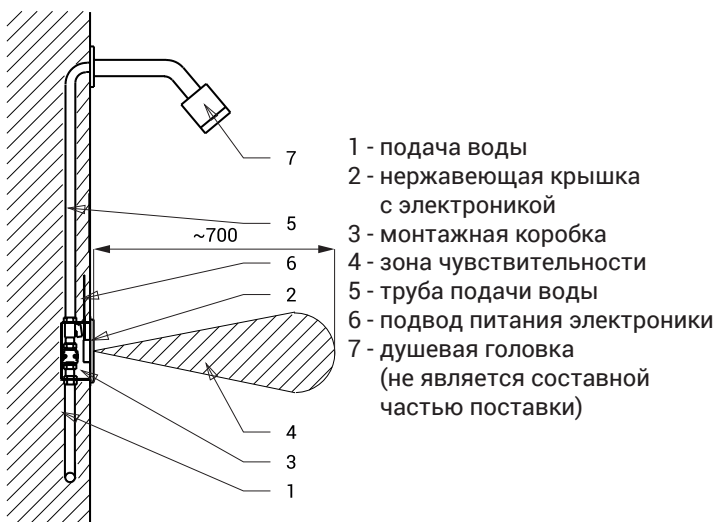

Автоматическое чёрное управление душем SLS 01AKV

Характеристики

- **гигиенический смыв**
- предназначено для однотрубных систем холодной или предварительно температурно-подготовленной воды
- реагирует на присутствие человека в зоне чувствительности пуском воды
- вода выключается после ухода человека из зоны чувствительности (время задержки можно настроить 0,25 - 7,75 сек.), заводом настроено 3 сек.
- функция автоматического выключения воды по истечении 5 минут времени
- отслеживает состояние батареек (варианты с индексом В)
- можно переключить в START/STOP программу
- настройка параметров при помощи пульта дистанционного управления SLD 03

Схема включения и монтажа

Технические данные

| | |
|----------------------------------|-------------------------|
| Размер нержавеющей крышки | 170 x 170 x 10 мм |
| Размер монтажной коробки | 140 x 140 x 75 мм |
| Питающее напряжение | |
| ▪ SLS 01AKV | 24 В пост. |
| ▪ SLS 01AKVB | 6 В |
| Потребляемая мощность | |
| ▪ напряжение 24 В пост. | 7 Вт |
| ▪ напряжение 6 В | 3 Вт |
| Срок службы батареек | |
| ▪ 4 шт. AA щелочных | прим. 2 года |
| 1,5 В, 2700 мА/час | (при 100 вкл./день) |
| Зона чувствительности | |
| ▪ стандартная | 0,27 - 0,35 м |
| ▪ START/STOP | 0,05 - 0,15 м |
| Рабочее давление | 0,1 - 0,6 МПа |
| Расход воды | 12 л/мин. (инф. пар.) |
| Подача воды | наруж. резьба G 3/4" |
| Выход воды | наруж. резьба G 3/4" |

Спецификация поставки

SLS 01AKV - арт. № 02002
SLS 01AKVB - арт. № 12007

чёрная нержавеющая крышка с электроникой, монтажная пластмассовая коробка с латунным резьбовым соединением, электромагнитным клапаном и шаровым вентилем, 4 шт. AA щелочных батареек 1,5 В, 2700 мА/час 1,5 В, 2700 mAh (SLS 01AKVB)