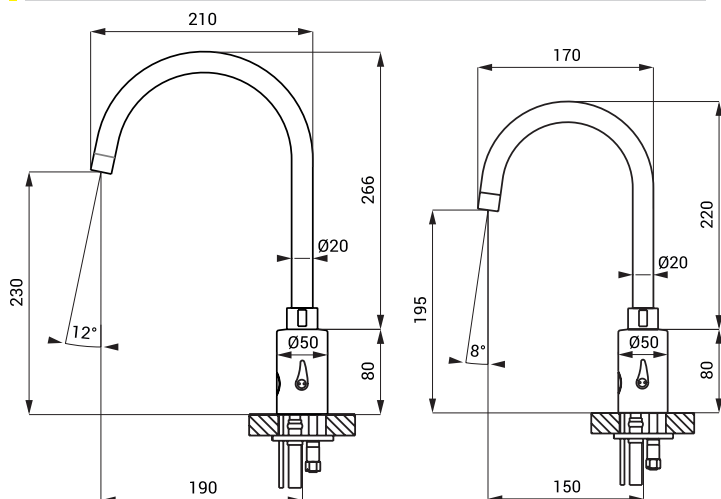

Размеры

SLU 08LND

SLU 08LN

Технические данные

Питающее напряжение

- SLU 08LN, 08LND 24 В пост.
- SLU 08LNB, 08LNDB 6 В

Потребляемая мощность

- напряжение 24 В пост. 14 Вт
- напряжение 6 В 6 Вт

- 13 л/мин. или 6 л/мин.

(инф. пар.)

Подача воды

- наруж. резьба G 1/2"

Спецификация поставки

- SLU 08LN - арт. № 13181 смеситель с рычажком, электроникой и электромагнитным клапаном,
- SLU 08LNB - арт. № 13086 соединительные шланги, угловой вентиль с фильтром и обратным клапаном (2 шт.),
- SLU 08LND - арт. № 13183 аэратор 6 л/мин., 4 шт. AA щелочных батареек 1,5 В, 2700 мА/час с держателем
- SLU 08LNDB - арт. № 13088 батареек (варианты с индексом B)