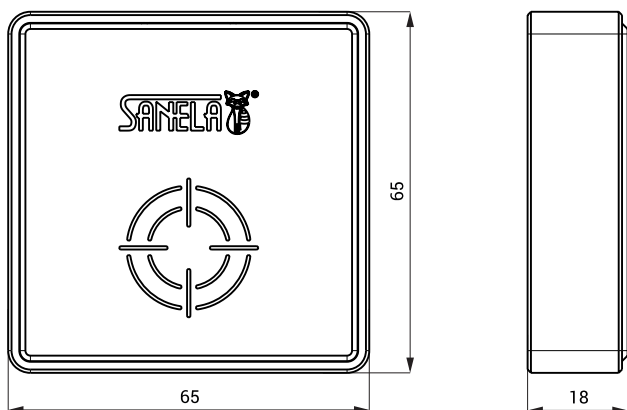

3) жетон спаривания

- для первого соединения в пару между станцией программирования и концевых устройств

Размеры

Технические данные

Питающее напряжение

5 В / USB

Спецификация поставки

SLZA 38 - арт. № 89380