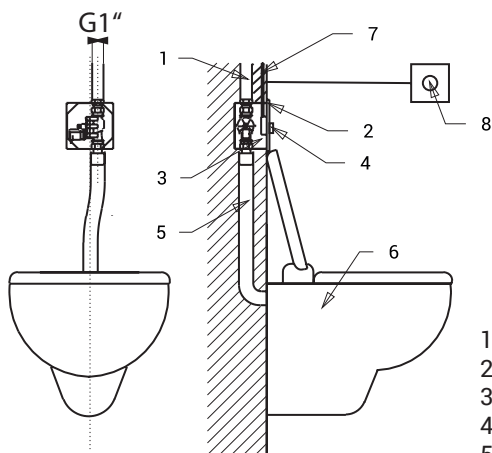

## Размеры

## Технические данные

- 1 - подача воды
- 2 - нержавеющая крышка с электроникой
- 3 - монтажная коробка с клапаном
- 4 - пьезо кнопка
- 5 - выходной патрубок
- 6 - унитаз
- 7 - подвод питания электроники
- 8 - пьезо кнопка для инвалидов

## Спецификация поставки

SLW 03PA - арт. № 14036 нержавеющая крышка с пьезо электроникой, нержавеющая монтажная коробка с латунным резьбовым соединением и электромагнитным клапаном, выпускной патрубок с уплотнением, TORX винт (4 шт.), выносная нержавеющая крышка с пьезо электроникой, пластмассовая монтажная коробка, TORX винт (2 шт.), соединительный провод (2500 мм), коннекторы