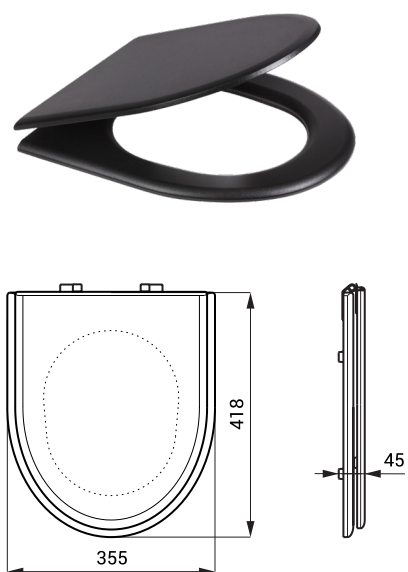

## Чёрные сиденья для унитазов SLWN SLZN 31A, SLZN 31C

**SLZN 31A 95315** Чёрное сиденье без крышки

- предназначено для нержавеющей унитаза
- **нержавеющие петли**
- dimensions 418 x 355 x 25 mm
- размеры отверстия 225 x 280 мм
- внешняя ширина 355 мм
- расстояние переднего канта от петель 425 мм
- расстояние между болтами 158 мм
- вес 0,96 кг
- предназначен для SLWN 03, SLWN 04, SLWN 11, SLWN 13, SLWN 14, SLWN 15, SLWN 16

**SLZN 31C 95313** Чёрное сиденье с крышкой

- предназначено для нержавеющей унитаза
- **нержавеющие петли**
- dimensions 418 x 355 x 45 mm
- размеры отверстия 225 x 280 мм
- внешняя ширина 355 мм
- расстояние переднего канта от петель 425 мм
- расстояние между болтами 158 мм
- вес 2,6 кг
- предназначен для SLWN 03, SLWN 04, SLWN 11, SLWN 13, SLWN 14, SLWN 15, SLWN 16