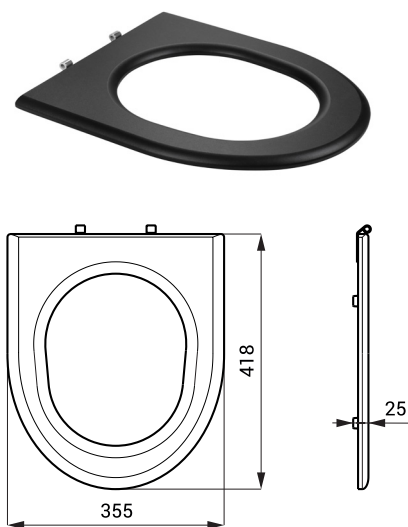

## Чёрные сиденья для унитазов SLWN SLZN 31A, SLZN 31C

**SLZN 31A 95315** Чёрное сиденье без крышки

- предназначено для нержавеющей унитаза
- **нержавеющие петли**
- dimensions 418 x 355 x 25 mm
- размеры отверстия 225 x 280 мм
- внешняя ширина 355 мм
- расстояние переднего канта от петель 425 мм
- расстояние между болтами 158 мм
- вес 0,96 кг
- предназначен для SLWN 03, SLWN 04, SLWN 11, SLWN 13, SLWN 14, SLWN 15, SLWN 16

**SLZN 31C 95313** Чёрное сиденье с крышкой

- предназначено для нержавеющей унитаза
- **нержавеющие петли**
- dimensions 418 x 355 x 45 mm
- размеры отверстия 225 x 280 мм
- внешняя ширина 355 мм
- расстояние переднего канта от петель 425 мм
- расстояние между болтами 158 мм
- вес 2,6 кг
- предназначен для SLWN 03, SLWN 04, SLWN 11, SLWN 13, SLWN 14, SLWN 15, SLWN 16