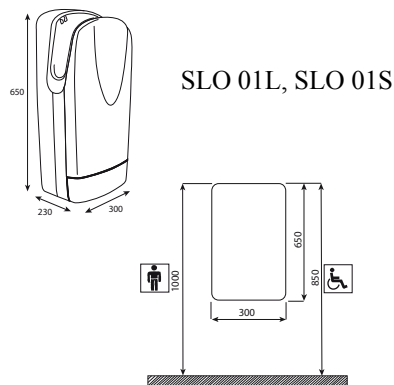

## Характеристики:

- электрическая настенная сушилка для рук
- SLO 02M - механическое включение нажатием кнопки, время осушения может настраиваться в пределах 25 - 60 сек.
- SLO 02E - реагирует на присутствие рук в зоне чувствительности датчика автоматическим пуском воздуха
- нержавеющий матовый корпус, толщина 2 мм
- поворотный хромированный выпуск позволяет сушить волосы и лицо

## Технические данные:

<b>Размеры:</b>	650 x 300 x 230 мм
<b>Питающее напряжение:</b>	230 В/ 50 Гц
<b>Потребляемая мощность:</b>	1750 Вт
<b>Скорость воздуха:</b>	300 км/ час
<b>IP защита:</b>	категория II, IP 31
<b>Вес:</b>	9,5 кг
<b>Шумливость:</b>	< 60 дБ

## Размеры:

## Технические данные:

<b>Размеры:</b>	248 x 284 x 202 мм
<b>Питающее напряжение:</b>	230 В/ 50 Гц
<b>Потребляемая мощность:</b>	2400 Вт
<b>Скорость воздуха:</b>	100 км/ час
<b>IP защита:</b>	категория I, IPX1
<b>Вес:</b>	7 кг
<b>Шумливость:</b>	< 70 дБ