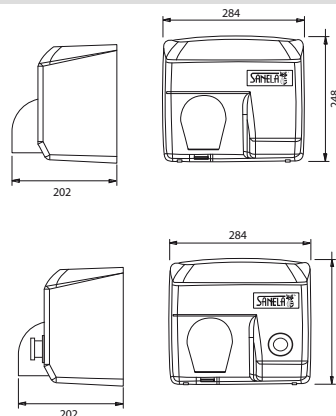

Размеры:

Автоматические сушилки для рук