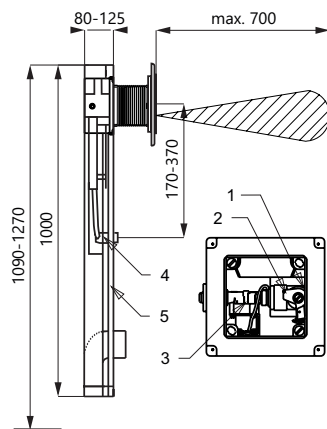

# Инфракрасное устройство смыва для писсуара SLP 04N

## Характеристики

- предназначено для монтажа в раму Geberit: 457.611.00.1 и 111.616.00.1
- устройство смыва реагирует на присутствие человека перед писсуаром на расстоянии макс. 0,7 м от датчика на протяжении времени более чем 7,5 сек.
- смыв писсуара после ухода человека
- продолжительность смыва можно настроить 0,5 - 15,5 сек.
- настройка параметров при помощи пульта дистанционного управления SLD 03
- самодействующий смыв по истечении 24 часов от последнего смыва
- отслеживает состояние батареек (варианты с индексом B)

## Схема включения и монтажа

- 1 - подача воды
- 2 - шаровой вентиль
- 3 - электромагнитный клапан
- 4 - выпускной патрубок
- 5 - рама Geberit

## Технические данные

<b>Размер нержавеющей крышки</b>	170 x 170 x 10 мм
<b>Питающее напряжение</b>	
▪ SLP 04N	24 В пост.
▪ SLP 04NB	6 В
<b>Потребляемая мощность</b>	
▪ напряжение 24 В пост.	7 Вт
▪ напряжение 6 В	3 Вт
<b>Зона чувствительности</b>	0,6 - 0,75 м
<b>Рабочее давление</b>	0,1 - 0,6 МПа
<b>Расход воды</b>	18 л/мин. (инф. пар.)
<b>Подача воды</b>	наруж. резьба G 3/4"
<b>Выход воды</b>	выпускной патрубков