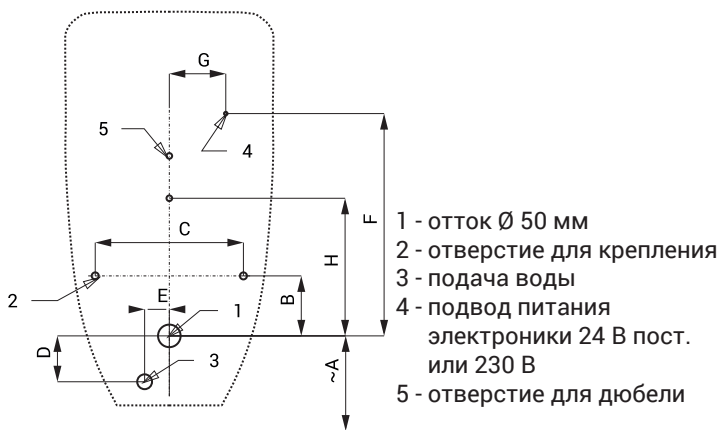

Радарное устройство смыва для писсуара D-Code SLP 54RS

Характеристики

- радарное устройство смыва для писсуара D-Code арт. № 082930 (Duravit)
- простая установка при помощи бумажного шаблона
- всё устройство смыва расположено за писсуаром
- реагирует только на пользование писсуаром (анализирует изменения, которые возникают внутри писсуара при протекании жидкости)
- продолжительность смыва можно настроить 0,5 - 15,5 сек.
- настройка параметров при помощи пульта дистанционного управления SLD 04 без демонтажа писсуара (акустическая индикация настройки)
- самодействующий смыв после 6 часов от последнего смыва
- отслеживает состояние батареек (варианты с индексом B)
- возможность регулировки расхода воды угловым вентилем
- после смыва устройство дополнит сифон водой

Схема включения и монтажа

Размеры (мм)	A	B	C	D	E	F	G	H
SLP 54 - D - Code	480	85	210	65	35	315	80	195

* для высоты переднего крана писсуара 650 мм над полом

Технические данные

Питающее напряжение

- SLP 54RS 24 В пост.
- SLP 54RZ 230 В
- SLP 54RB 6 В

Потребляемая мощность

- напряжение 24 В пост. 8 Вт
- напряжение 6 В 3 Вт

Рабочее давление

0,1 - 0,6 МПа

Расход воды

18 л/мин. (инф. пар.)

Подача воды

наруж. резьба G 1/2"