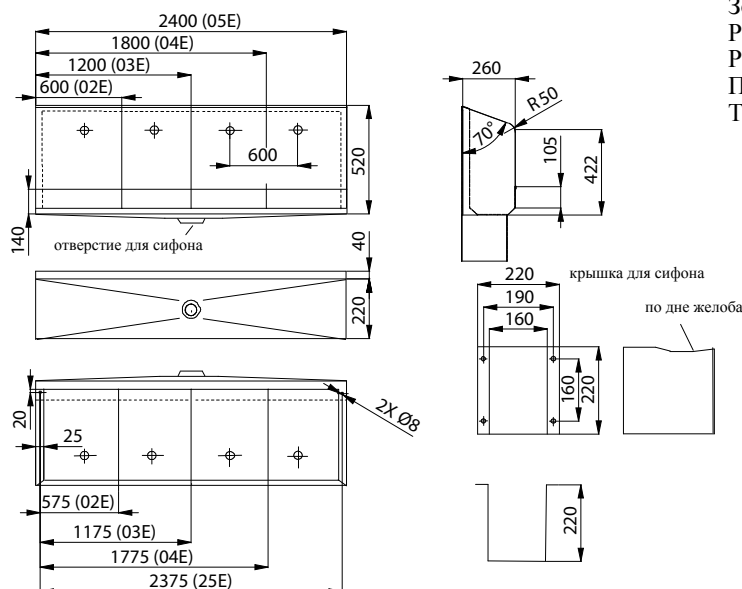

Нержавеющие писсуаровые желоба SLPN 02E, SLPN 03E, SLPN 04E, SLPN 05E

Характеристики:

- **антивандалное исполнение**
- автоматические нержавеющие писсуаровые желоба
- подвесные
- желоба возможно сделать в длинах 600, 1200, 1800 и 2400 мм
- количество устройств смыва отвечает длине желоба
- каждое устройство реагирует независимо от других устройств смыва
- реагирует на присутствие человека на расстоянии макс. 0,7 м от датчика на протяжении времени более 7,5 сек.
- продолжительность смыва может настраиваться в пределах от 0,5 до 15,5 сек
- самодействующий смыв после 24 часов от последнего смыва
- возможность поставки нестандартной длины по запросу
- материал CrNi 18/10 (AISI-304)
- матовая поверхность

Технические данные:

Питающее напряжение	24 В пост.
Потребляемая мощность	10 Вт
Зона чувствительности	0,3 - 0,7 м
Рабочее давление	0,1 - 0,6 МПа
Расход воды	12 л/мин (инф. пар.)
Подача воды	наруж. резьба G 1/2"
Толщина материала	1,5 мм

Размеры:

Спецификация поставки:

- SLPN 02E – арт. № 91021** нержавеющий писсуаровый желоб 600 мм с 1 автоматическим устройством смыва, электромагнитный клапан (2 шт.), угловой вентиль, крышка для сифона, сифон, крепежный комплект
- SLPN 03E – арт. № 91031** нержавеющий писсуаровый желоб 1200 мм с 2 автоматическими устройствами смыва, электромагнитный клапан (2 шт.), угловой вентиль, крышка для сифона, сифон, крепежный комплект
- SLPN 04E – арт. № 91041** нержавеющий писсуаровый желоб 1800 мм с 3 автоматическими устройствами смыва, электромагнитный клапан (3 шт.), угловой вентиль, крышка для сифона, сифон, крепежный комплект
- SLPN 05E – арт. № 91051** нержавеющий писсуаровый желоб 2400 мм с 4 автоматическими устройствами смыва, электромагнитный клапан (4 шт.), угловой вентиль, крышка для сифона, сифон, крепежный комплект