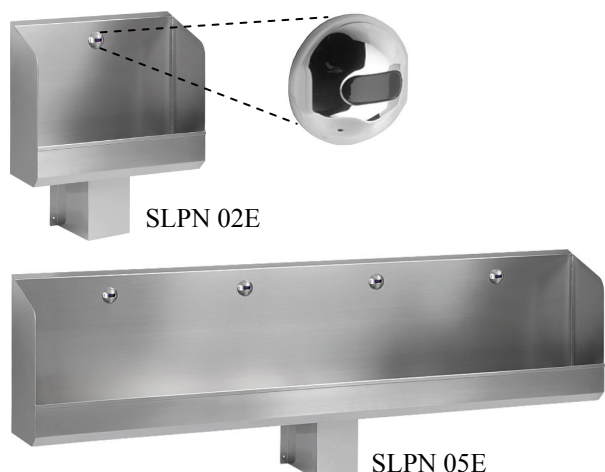

Нержавеющие писсуаровые желоба SLPN 02E, SLPN 03E, SLPN 04E, SLPN 05E

Характеристики:

- **антивандалное исполнение**
- автоматические нержавеющие писсуаровые желоба
- подвесные
- желоба возможно сделать в длинах 600, 1200, 1800 и 2400 мм
- количество устройств смыва отвечает длине желоба
- каждое устройство реагирует независимо от других устройств смыва
- реагирует на присутствие человека на расстоянии макс. 0,7 м от датчика на протяжении времени более 7,5 сек.
- продолжительность смыва может настраиваться в пределах от 0,5 до 15,5 сек
- самодействующий смыв после 24 часов от последнего смыва
- возможность поставки нестандартной длины по запросу
- материал CrNi 18/10 (AISI-304)
- матовая поверхность

Технические данные:

Питающее напряжение	24 В пост.
Потребляемая мощность	10 Вт
Зона чувствительности	0,3 - 0,7 м
Рабочее давление	0,1 - 0,6 МПа
Расход воды	12 л/мин (инф. пар.)
Подача воды	наруж. резьба G 1/2"
Толщина материала	1,5 мм

Размеры:

Спецификация поставки:

- SLPN 02E – арт. № 91021** нержавеющий писсуаровый желоб 600 мм с 1 автоматическим устройством смыва, электромагнитный клапан (2 шт.), угловой вентиль, крышка для сифона, сифон, крепежный комплект
- SLPN 03E – арт. № 91031** нержавеющий писсуаровый желоб 1200 мм с 2 автоматическими устройствами смыва, электромагнитный клапан (2 шт.), угловой вентиль, крышка для сифона, сифон, крепежный комплект
- SLPN 04E – арт. № 91041** нержавеющий писсуаровый желоб 1800 мм с 3 автоматическими устройствами смыва, электромагнитный клапан (3 шт.), угловой вентиль, крышка для сифона, сифон, крепежный комплект
- SLPN 05E – арт. № 91051** нержавеющий писсуаровый желоб 2400 мм с 4 автоматическими устройствами смыва, электромагнитный клапан (4 шт.), угловой вентиль, крышка для сифона, сифон, крепежный комплект