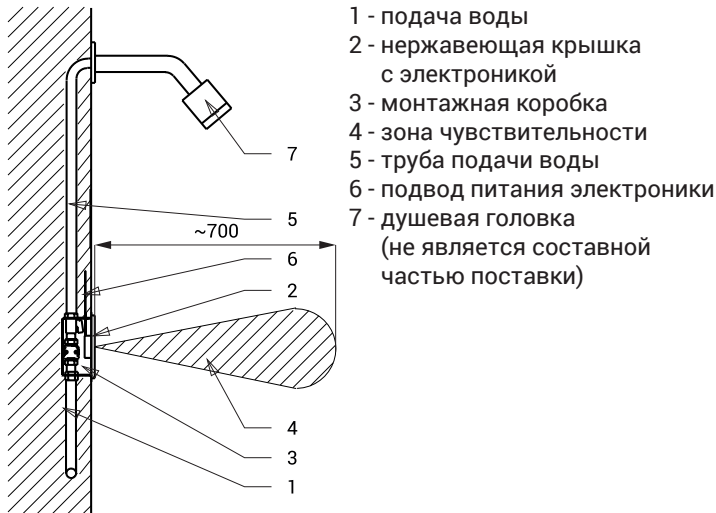

SLS 01AK

Характеристики

- **гигиенический смыв**
- предназначено для однотрубных систем холодной или предварительно температурно-подготовленной воды
- реагирует на присутствие человека в зоне чувствительности немедленным пуском воды
- вода выключается после ухода человека из зоны чувствительности (время задержки можно настроить 0,25 - 7,75 сек.), заводом настроено 3 сек.
- функция автоматического выключения воды по истечении 5 минут времени
- отслеживает состояние батареек (варианты с индексом В)
- можно переключить в START/STOP программу
- настройка параметров при помощи пульта дистанционного управления SLD 03

Схема включения и монтажа

- 1 - подача воды
- 2 - нержавеющая крышка с электроникой
- 3 - монтажная коробка
- 4 - зона чувствительности
- 5 - труба подачи воды
- 6 - подвод питания электроники
- 7 - душевая головка (не является составной частью поставки)

Технические данные

Размер нержавеющей крышки	170 x 170 x 10 мм
Размер монтажной коробки	140 x 140 x 75 мм
Питающее напряжение	
▪ SLS 01AK	24 В пост.
▪ SLS 01AKB	6 В
Потребляемая мощность	
▪ напряжение 24 В пост.	7 Вт
▪ напряжение 6 В	3 Вт
Срок службы батареек	
▪ 4 шт. АА щелочных 1,5 В, 2700 мА/час	прим. 2 года (при 100 вкл./день)
Зона чувствительности	
▪ стандартная	0,27 - 0,35 м
▪ START/STOP	0,05 - 0,15 м
Рабочее давление	0,1 - 0,6 МПа
Расход воды	12 л/мин. (инф. пар.)
Подача воды	наруж. резьба G 3/4"
Выход воды	наруж. резьба G 3/4"