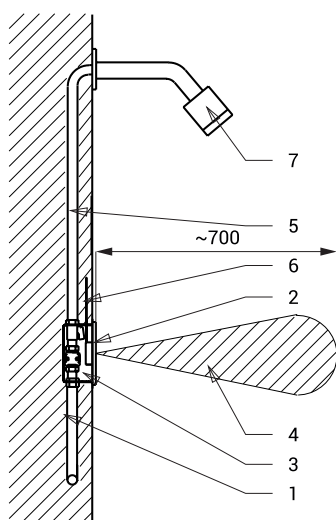

Схема включения и монтажа

- 1 - подача воды
- 2 - нержавеющая крышка с электроникой
- 3 - монтажная коробка
- 4 - зона чувствительности
- 5 - труба подачи воды
- 6 - подвод питания электроники
- 7 - душевая головка (не является составной частью поставки)

Технические данные

Размер нержавеющей крышки	170 x 170 x 10 мм
Размер монтажной коробки	140 x 140 x 75 мм
Питающее напряжение	
▪ SLS 01N	24 В пост.
▪ SLS 01NB	6 В
Потребляемая мощность	
▪ напряжение 24 В пост.	7 Вт
▪ напряжение 6 В	3 Вт
Срок службы батареек	
▪ 4 шт. AA щелочных 1,5 В, 2700 мА/час	прим. 2 года (при 100 вкл./день)
Зона чувствительности	
▪ стандартная	0,27 - 0,35 м
▪ START/STOP	0,05 - 0,15 м
Рабочее давление	0,1 - 0,6 МПа
Расход воды	12 л/мин. (инф. пар.)
Подача воды	наруж. резьба G 3/4"
Выход воды	наруж. резьба G 3/4"