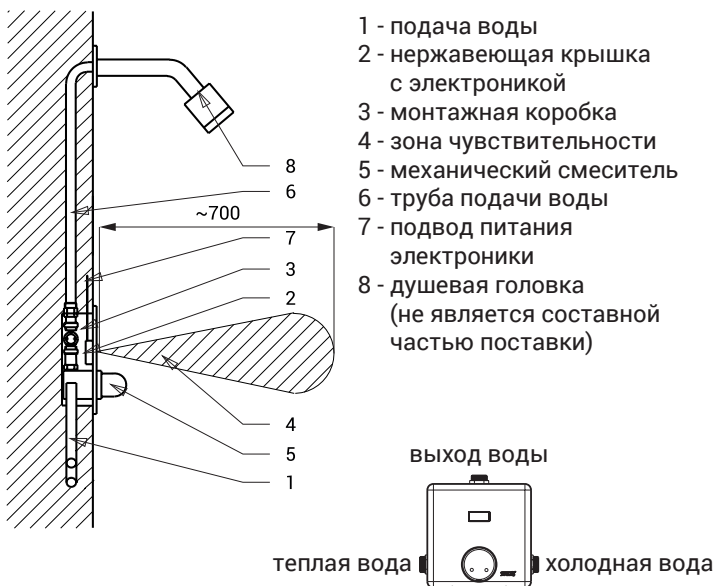

SLS 02

Характеристики

- **гигиенический смыв**
- предназначено для подачи теплой и холодной воды, настройка температуры механическим смесителем
- реагирует на присутствие человека в зоне чувствительности немедленным пуском воды
- вода выключается после ухода человека из зоны чувствительности (время задержки можно настроить 0,25 - 7,75 сек.), заводом настроено 3 сек.
- функция автоматического выключения воды по истечении 5 минут времени
- отслеживает состояние батареек (варианты с индексом B)
- можно переключить в START/STOP программу
- настройка параметров при помощи пульта дистанционного управления SLD 03

Схема включения и монтажа

Технические данные

Размер нержавеющей крышки	170 x 170 x 10 мм
Размер монтажной коробки	150 x 160 x 65 мм
Питающее напряжение	
▪ SLS 02	24 В пост.
▪ SLS 02B	6 В
Потребляемая мощность	
▪ напряжение 24 В пост.	7 Вт
▪ напряжение 6 В	3 Вт
Срок службы батареек	
▪ 4 шт. AA щелочных 1,5 В, 2700 мА/час	прим. 2 года (при 100 вкл./день)
Зона чувствительности	
▪ стандартная	0,27 - 0,35 м
▪ START/STOP	0,05 - 0,15 м
Рабочее давление	0,1 - 0,6 МПа
Расход воды	12 л/мин. (инф. пар.)
Подача воды	наруж. резьба G 3/4"
Выход воды	наруж. резьба G 3/4"

Спецификация поставки

SLS 02	- арт. № 02020	нержавеющая крышка с электроникой, монтажная нержавеющая коробка
SLS 02B	- арт. № 02026	с латунным резьбовым соединением, электромагнитным клапаном, шаровым вентилем и механическим смесителем, 4 шт. AA щелочных батареек 1,5 В, 2700 мА/час (SLS 02B)