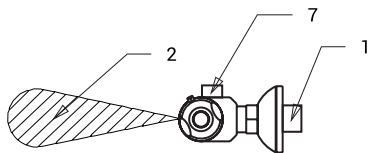

## Характеристики

- **гигиенический смыв**
- предназначено для подачи теплой и холодной воды, настройка термостатическим смесителем
- верхний излив
- предохранитель от обварения
- реагирует на присутствие человека в зоне чувствительности немедленным пуском воды
- вода выключается после ухода человека из зоны чувствительности (время задержки можно настроить 0,25 - 7,75 сек.), заводом настроено 3 сек.
- функция автоматического выключения воды по истечении 5 минут времени
- отслеживает состояние батареек (варианты с индексом В)
- можно переключить в START/STOP программу
- настройка параметров при помощи пульта дистанционного управления SLD 03

## Схема включения и монтажа

- 1 - подача воды
- 2 - зона чувствительности
- 3 - хромированный корпус с электроникой
- 4 - крышка
- 5 - литиевая крона
- 6 - электроника
- 7 - подвод воды

## Технические данные

<b>Расстояние подачи воды</b>	150 мм
<b>Питающее напряжение</b>	
▪ SLS 03	24 В пост.
▪ SLS 03B	9 В
<b>Потребляемая мощность</b>	
▪ напряжение 24 В пост.	3 Вт
▪ напряжение 9 В	2 Вт
<b>Срок службы кроны</b>	
▪ модель U9VL	прим. 2 года (при 100 вкл./день)
<b>Зона чувствительности</b>	
▪ стандартная	0,6 - 0,75 м
▪ START/STOP	0,05 - 0,15 м
<b>Рабочее давление</b>	0,1 - 0,6 МПа
<b>Подача воды</b>	наруж. резьба G 1/2"
<b>Выход воды</b>	наруж. резьба G 1/2"