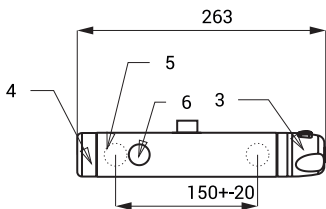

## Схема включения и монтажа

- 1 - подача воды
- 2 - зона чувствительности
- 3 - хромированный корпус с электроникой
- 4 - крышка
- 5 - литиевая крона
- 6 - электроника
- 7 - подвод воды

## Технические данные

<b>Расстояние подачи воды</b>	150 мм
<b>Питающее напряжение</b>	
▪ SLS 03	24 В пост.
▪ SLS 03B	9 В
<b>Потребляемая мощность</b>	
▪ напряжение 24 В пост.	3 Вт
▪ напряжение 9 В	2 Вт
<b>Срок службы кроны</b>	
▪ модель U9VL	прим. 2 года (при 100 вкл./день)
<b>Зона чувствительности</b>	
▪ стандартная	0,6 - 0,75 м
▪ START/STOP	0,05 - 0,15 м
<b>Рабочее давление</b>	0,1 - 0,6 МПа
<b>Подача воды</b>	наруж. резьба G 1/2"
<b>Выход воды</b>	наруж. резьба G 1/2"