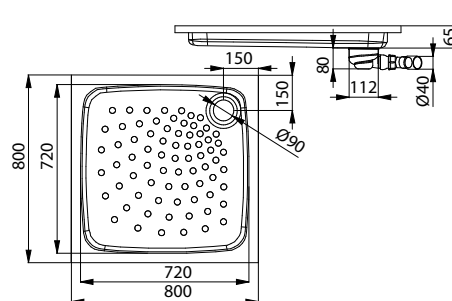

Нержавеющие душевые поддоны SLSN 06, SLSN 07, SLSN 08

Характеристики:

- нержавеющий прессованный душевой поддон 700 x 700 мм
- с противоскользящим напылением
- для углубления в пол или для установки на поверхность
- материал CrNi 18/10 (AISI-304), толщина 1 мм
- матовая поверхность

SLSN 06

Спецификация поставки:

SLSN 06 – арт. № 92060 нержавеющий душевой поддон, сифон

Размеры:

Характеристики:

- нержавеющий прессованный душевой поддон 800 x 800 мм
- с противоскользящим напылением
- для углубления в пол или для установки на поверхность
- материал CrNi 18/10 (AISI-304), толщина 1 мм
- матовая поверхность

SLSN 07

Спецификация поставки:

SLSN 07 – арт. № 92070 нержавеющий душевой поддон, сифон

Размеры:

Характеристики:

- нержавеющий прессованный душевой поддон 900 x 900 мм
- с противоскользящим напылением
- для углубления в пол или для установки на поверхность
- материал CrNi 18/10 (AISI-304), толщина 1 мм
- матовая поверхность

SLSN 08

Спецификация поставки:

SLSN 08 – арт. № 92080 нержавеющий душевой поддон, сифон

Размеры: