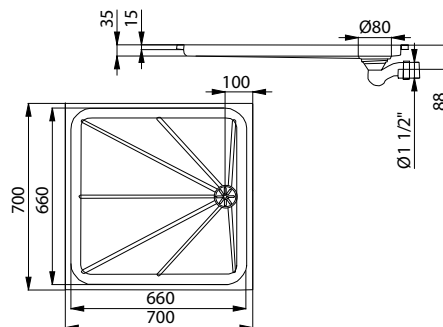

Нержавеющие душевые поддоны SLSN 06, SLSN 07, SLSN 08

Характеристики:

- нержавеющий прессованный душевой поддон 700 x 700 мм
- с противоскользящим напылением
- для углубления в пол или для установки на поверхность
- материал CrNi 18/10 (AISI-304), толщина 1 мм
- матовая поверхность

SLSN 06

Спецификация поставки:

SLSN 06 – арт. № 92060 нержавеющий душевой поддон, сифон

Размеры:

Характеристики:

- нержавеющий прессованный душевой поддон 800 x 800 мм
- с противоскользящим напылением
- для углубления в пол или для установки на поверхность
- материал CrNi 18/10 (AISI-304), толщина 1 мм
- матовая поверхность

SLSN 07

Спецификация поставки:

SLSN 07 – арт. № 92070 нержавеющий душевой поддон, сифон

Размеры:

Характеристики:

- нержавеющий прессованный душевой поддон 900 x 900 мм
- с противоскользящим напылением
- для углубления в пол или для установки на поверхность
- материал CrNi 18/10 (AISI-304), толщина 1 мм
- матовая поверхность

SLSN 08

Спецификация поставки:

SLSN 08 – арт. № 92080 нержавеющий душевой поддон, сифон

Размеры: