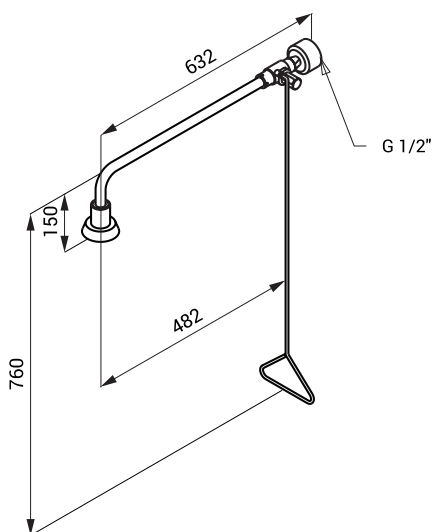

Телой душ безопасности SLSN 24

SLSN 24

Характеристики

- пригодный для сферы здравоохранения и промышленности
- используется как первая помощь для несчастных случаев вызванных пожаром, химикалиями и другими веществами
- настенный телой душ с пусковой тягой и самоочищающейся душевой головкой
- встроенный шаровый вентиль для регулировки расхода воды
- монтаж на стену
- специальная поверхность - химии устойчивый красный лак

Размеры

Технические данные

Расход воды
Соединение (вход)

60 л/мин. для 0,1 МПа
наруж. резьба G 1/2"

Спецификация поставки

SLSN 24 - арт. № 92240 телой душ