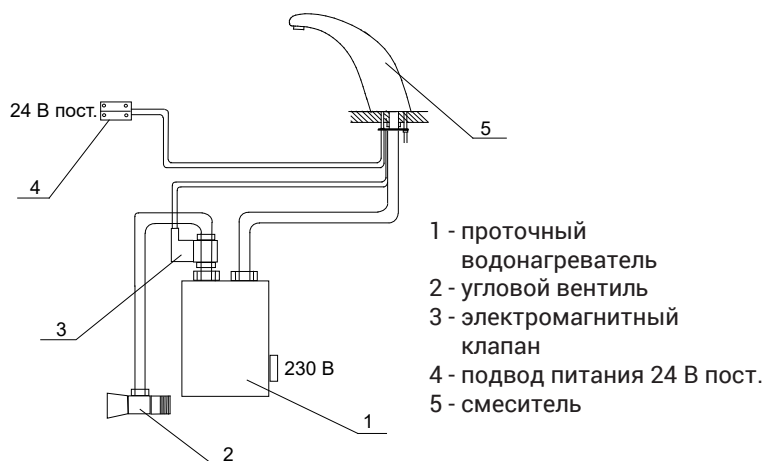

Схема включения и монтажа

Технические данные

Питающее напряжение

- SLU 01NH 24 В пост.
- SLU 01NHВ 6 В

Потребляемая мощность

- напряжение 24 В пост. 7 Вт
- напряжение 6 В 3 Вт

Срок службы батареек

- 4 шт. АА щелочных 1,5 В, 2700 мА/час прим. 2 года (при 100 вкл./день)

Зона чувствительности

- стандартная 0,13 - 0,19 м
- START/STOP 0,05 - 0,15 м

Рабочее давление

- 0,1 - 0,6 МПа

Рабочее давление

- 6 л/мин. (инф. пар.)

Расход воды

- наруж. резьба G 1/2"