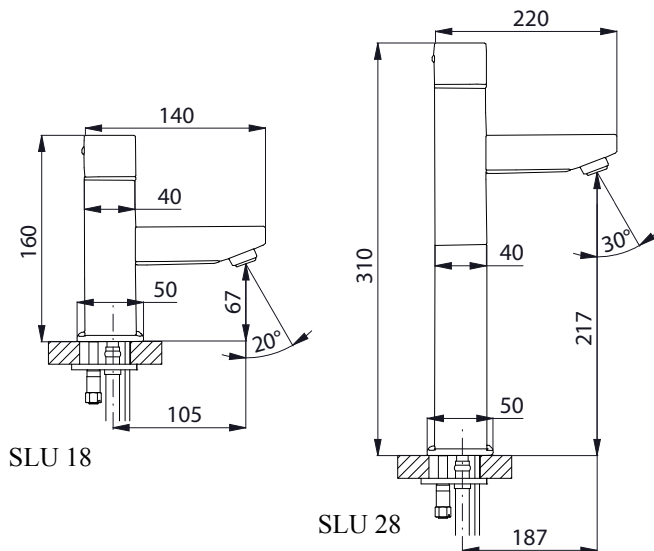

Размеры:

Технические данные:

Питающее напряжение	24 В пост.
- SLU 18, 18A, 18C, 18K, 28, 28A, 28C, 28K	
- SLU 18B, 18AB, 18CB, 18KB, 28B, 28AB, 28CB, 28KB	9 В пост.
Потребляемая мощность	10 Вт
- питание 24 В пост.	2,0 Вт
- питание 9 В пост.	прим. 2 года
Срок службы кроны модель U9VL	(при 100 вкл./день)
Зона чувствительности	0 - 0,3 м
- стандартная	0,05 - 0,1 м
- START/STOP программа	0,1 - 0,6 МПа
Рабочее давление	6 л/мин. (инф. пар.)
Расход воды	наруж. резьба G 1/2"
Подача воды	

Спецификация поставки:

SLU 18	- арт. № 03180	смеситель с интегрированным блоком электроники, держатель кроны (только для вариантов с «В» индексом), электромагнитный клапан (2 шт.), соединительные шланги, угловой вентиль с фильтром и обратным клапаном (2 шт.), силиконовая замазка, литиевая крона SLA 09 (только для вариантов с «В» индексом), крепежный комплект
SLU 18A	- арт. № 43184	
SLU 18C	- арт. № 43182	
SLU 18K	- арт. № 13187	
SLU 18B	- арт. № 03185	
SLU 18AB	- арт. № 43185	
SLU 18CB	- арт. № 43183	
SLU 18KB	- арт. № 43181	
SLU 28	- арт. № 03280	SLU 28K - арт. № 13287
SLU 28A	- арт. № 43284	SLU 28B - арт. № 03285
SLU 28C	- арт. № 43282	SLU 28AB - арт. № 43285
		SLU 28CB - арт. № 43283
		SLU 28KB - арт. № 43281