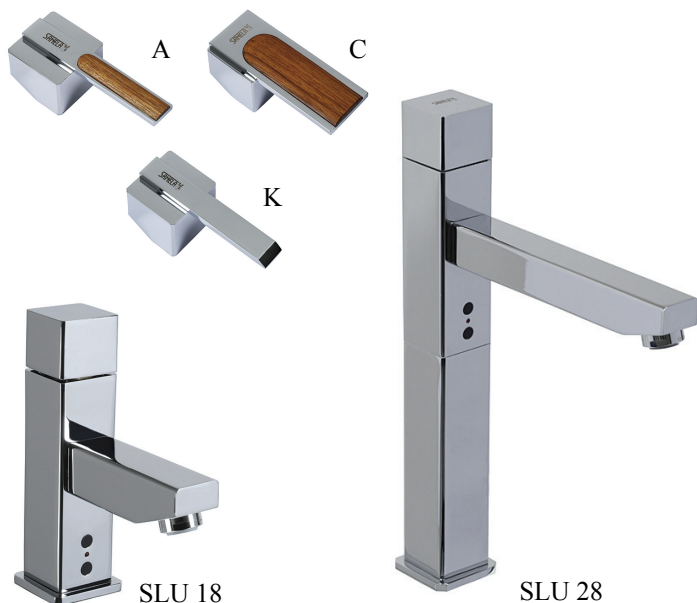

Автоматические смесители SLU 18, SLU 28

Характеристики: 6 L

- экономичный аэратор, расход воды 6 л/мин.
- функция автоматического выключения воды по истечении 5 минут времени
- реагирует на присутствие рук в чувствительной зоне до 0,3 м от датчика немедленным пуском воды
- вода выключается после удаления рук из зоны чувствительности, время задержки выключения воды возможно настраивать в диапазоне 0,25 - 7,75 сек.
- возможность выключения и настройки параметров при помощи пульта дистанционного управления SLD 03
- предназначены для подачи теплой и холодной воды, настройка температуры поворотом головки смесителя
- отслеживает состояние кроны (варианты с «В» индексом)
- START/STOP программа

Размеры:

Технические данные:

Питающее напряжение	24 В пост.
- SLU 18, 18A, 18C, 18K, 28, 28A, 28C, 28K	
- SLU 18B, 18AB, 18CB, 18KB, 28B, 28AB, 28CB, 28KB	9 В пост.
Потребляемая мощность	10 Вт
- питание 24 В пост.	2,0 Вт
- питание 9 В пост.	прим. 2 года
Срок службы кроны модель U9VL	(при 100 вкл./день)
Зона чувствительности	0 - 0,3 м
- стандартная	0,05 - 0,1 м
- START/STOP программа	0,1 - 0,6 МПа
Рабочее давление	6 л/мин. (инф. пар.)
Расход воды	наруж. резьба G 1/2"
Подача воды	

Спецификация поставки:

SLU 18	- арт. № 03180	смеситель с интегрированным блоком электроники, держатель кроны (только для вариантов с «В» индексом), электромагнитный клапан (2 шт.), соединительные шланги, угловой вентиль с фильтром и обратным клапаном (2 шт.), силиконовая замазка, литиевая крона SLA 09 (только для вариантов с «В» индексом), крепежный комплект
SLU 18A	- арт. № 43184	
SLU 18C	- арт. № 43182	
SLU 18K	- арт. № 13187	
SLU 18B	- арт. № 03185	
SLU 18AB	- арт. № 43185	
SLU 18CB	- арт. № 43183	
SLU 18KB	- арт. № 43181	
SLU 28	- арт. № 03280	SLU 28K - арт. № 13287
SLU 28A	- арт. № 43284	SLU 28B - арт. № 03285
SLU 28C	- арт. № 43282	SLU 28AB - арт. № 43285
		SLU 28CB - арт. № 43283
		SLU 28KB - арт. № 43281