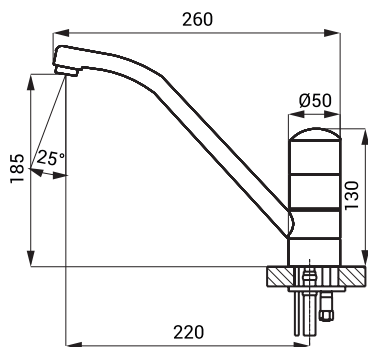

Автоматический смеситель SLU 23D

Характеристики

- гигиенический смыв
- с неповоротным плечом
- предназначен для подачи теплой и холодной воды, настройка температуры механическим смесителем
- реагирует на присутствие рук в зоне чувствительности немедленным пуском воды
- вода выключается после удаления рук из зоны чувствительности (время задержки можно настроить 0,25 - 7,75 сек.)
- функция автоматического выключения воды по истечении 5 минут времени
- отслеживает состояние батареек (варианты с индексом В)
- можно переключить в START/STOP программу
- настройка параметров при помощи пульта дистанционного управления SLD 03

Размеры

Технические данные

Питающее напряжение

- SLU 23D 24 В пост.
- SLU 23DB 6 В

Потребляемая мощность

- напряжение 24 В пост. 13 Вт
- напряжение 6 В 11 Вт

Срок службы батареек

- 4 шт. АА щелочных прим. 2 года (при 100 вкл./день)
- 1,5 В, 2700 мА/час

Зона чувствительности

- стандартная 0,21 - 0,27 м
- START/STOP 0,05 - 0,15 м

Рабочее давление

0,1 - 0,6 МПа

Расход воды

12 л/мин. (инф. пар.)

Подача воды

наруж. резьба G 1/2"

Спецификация поставки

- SLU 23D** - арт. № 13231 смеситель с удлиненным плечом вытекания и с механическим смесителем,
SLU 23DB - арт. № 13232 электроника, держатель электроники, электромагнитный клапан (2 шт.), соединительные шланги, угловой вентиль с фильтром и обратным клапаном (2 шт.), 4 шт. АА щелочных батареек 1,5 В, 2700 мА/час с держателем батареек (SLU 23DB)