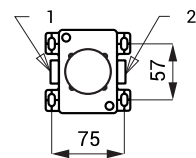

Схема включения и монтажа

- 1 - подача теплой воды
- 2 - подача холодной воды
- 3 - плечо вытекания с электроникой
- 4 - зона чувствительности

Технические данные

Размер монтажной коробки	90 x 80 x 40 мм
Питающее напряжение	6 В
Потребляемая мощность	2 Вт
Срок службы батареек	прим. 2 года (при 100 вкл./день)
▪ 4 шт. АА щелочных 1,5 В, 2700 мА/час	
Зона чувствительности	
▪ стандартная	0,11 - 0,15 м
▪ START/STOP	0,05 - 0,15 м
Рабочее давление	0,1 - 0,6 МПа
Расход воды	6 л/мин. (инф. пар.)
Подача воды	наруж. резьба G 1/2"

Спецификация поставки

SLU 42KB - арт. № 03425

плечо вытекания с рычажком, электроникой и электромагнитным клапаном, монтажная пластмассовая коробка, 4 шт. АА щелочных батареек 1,5 В, 2700 мА/час

Рекомендуемые принадлежности