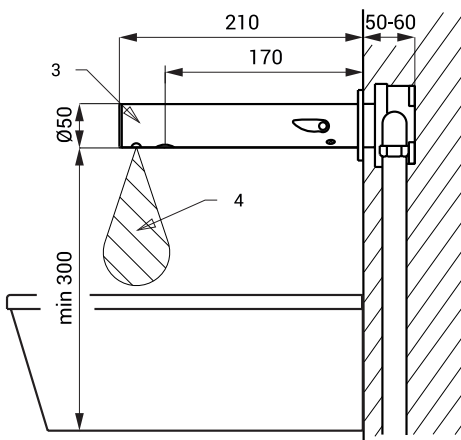

Схема включения и монтажа

- 1 - подача теплой воды
- 2 - подача холодной воды
- 3 - плечо вытекания с электроникой
- 4 - зона чувствительности

Технические данные

Размер монтажной коробки	90 x 80 x 40 мм
Питающее напряжение	6 В
Потребляемая мощность	2 Вт
Срок службы батареек	прим. 2 года (при 100 вкл./день)
▪ 4 шт. АА щелочных 1,5 В, 2700 мА/час	
Зона чувствительности	
▪ стандартная	0,11 - 0,15 м
▪ START/STOP	0,05 - 0,15 м
Рабочее давление	0,1 - 0,6 МПа
Расход воды	6 л/мин. (инф. пар.)
Подача воды	наруж. резьба G 1/2"

Спецификация поставки

SLU 42KB - арт. № 03425

плечо вытекания с рычажком, электроникой и электромагнитным клапаном, монтажная пластмассовая коробка, 4 шт. АА щелочных батареек 1,5 В, 2700 мА/час

Рекомендуемые принадлежности