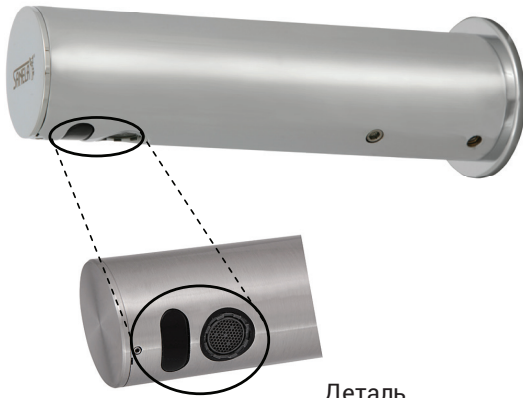

# Автоматический настенный смеситель SLU 43KB

Деталь

## Характеристики

- экономичный аэратор, расход воды 6 л/мин.
- гигиенический смыв
- предназначен для однотрубных систем холодной или предварительно температурно-подготовленной воды
- реагирует на присутствие рук в зоне чувствительности немедленным пуском воды
- вода выключается после удаления рук из зоны чувствительности (время задержки можно настроить 0,25 - 7,75 сек.)
- функция автоматического выключения воды по истечении 5 минут времени
- отслеживает состояние батареек (варианты с индексом В)
- можно переключить в START/STOP программу
- настройка параметров при помощи пульта дистанционного управления SLD 03

## Схема включения и монтажа

- 1 - труба подачи воды  
2 - плечо вытекания  
3 - зона чувствительности