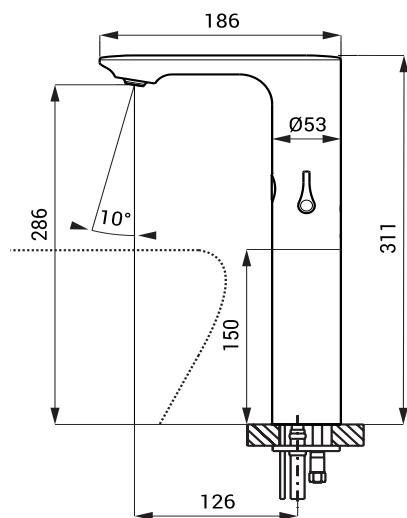

Автоматический смеситель SLU 60

SANELA 
we make water cool®

Характеристики

- экономичный аэратор, расход воды 6 л/мин.
- гигиенический смыв
- возможность разовой настройки температуры воды и последующей блокировки заглушкой
- предназначен для умывальника на столешницу
- макс. высота умывальника 150 мм
- электромагнитный клапан в корпусе смесителя
- предназначен для подачи теплой и холодной воды, настройка температуры рычажком
- реагирует на присутствие рук в зоне чувствительности немедленным пуском воды
- вода выключается после удаления рук из зоны чувствительности (время задержки можно настроить 0,25 - 7,75 сек.)
- функция автоматического выключения воды по истечении 5 минут времени
- отслеживает состояние батареек (варианты с индексом В)
- можно переключить в START/STOP программу
- настройка параметров при помощи пульта дистанционного управления SLD 03

Размеры

Технические данные

Питающее напряжение

- SLU 60 24 В пост.
- SLU 60B 6 В

Потребляемая мощность

- напряжение 24 В пост. 2 Вт
- напряжение 6 В 2 Вт

Срок службы батареек

- 4 шт. АА щелочных 1,5 В, 2700 мА/час прим. 2 года (при 100 вкл./день)

Зона чувствительности

- стандартная 0,13 - 0,19 м
- START/STOP 0,05 - 0,15 м

Рабочее давление

- 0,1 - 0,6 МПа

Расход воды

- 6 л/мин. (инф. пар.)

Подача воды

- наруж. резьба G 1/2"