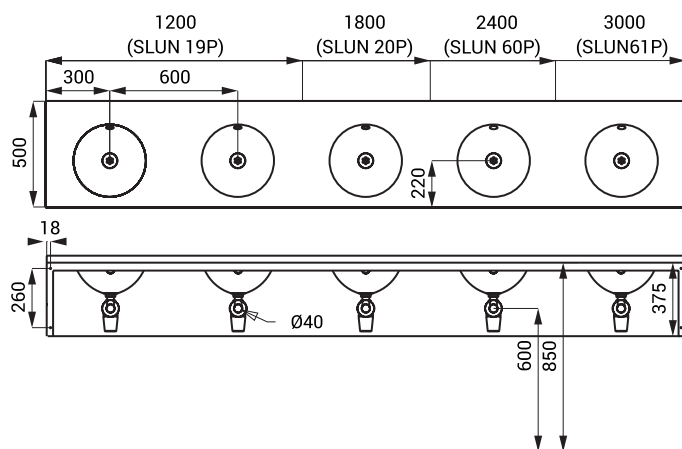

Нержавеющие умывальники SLUN 19P, SLUN 20P, SLUN 60P, SLUN 61P

SLUN 19P

Размеры

Характеристики

- SLUN 19P - подвесной нержавеющий умывальник с облицовкой с 2 чашами и переливами, длина 1200 мм
- SLUN 20P - подвесной нержавеющий умывальник с облицовкой с 3 чашами и переливами, длина 1800 мм
- SLUN 60P - подвесной нержавеющий умывальник с облицовкой с 4 чашами и переливами, длина 2400 мм
- SLUN 61P - подвесной нержавеющий умывальник с облицовкой с 5 чашами и переливами, длина 3000 мм
- без отверстия для смесителя (возможно сделать по запросу)
- отверстия для дозаторов мыла можно сделать по запросу
- материал AISI - 304
- матовая поверхность

Спецификация поставки

SLUN 19P - арт. № 93197
SLUN 20P - арт. № 93207
SLUN 60P - арт. № 93607
SLUN 61P - арт. № 93617

нержавеющий умывальник, переливные комплекты, сифоны, крепежный комплект