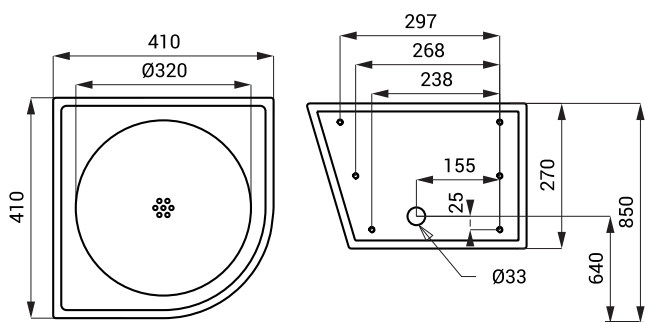

Характеристики

- антивандальное исполнение
- удобное для установки в тюрьмах
- подвесной нержавеющий умывальник
- монтаж через стену нарезными стержнями (M10, длина 190 мм)
- без отверстия для смесителя (возможно сделать по запросу)
- наполнен пенополиуретаном (повышенная шумоизоляция, улучшенная прочность)
- материал AISI - 304
- матовая поверхность

SLUN 22M

Размеры

SLUN 22M

Спецификация поставки

SLUN 22M - арт. № 83226 нержавеющий конусный умывальник, крепежный комплект

SLUN 41M

Характеристики

- **антивандальное исполнение**
- **удобное для установки в тюрьмах**
- подвесной нержавеющий угловой умывальник
- монтаж через стену нарезными стержнями (M10, длина 190 мм)
- без отверстия для смесителя (возможно сделать под заказ)
- наполнен пенополиуретаном (повышенная шумоизоляция, улучшенная прочность)
- материал AISI - 304
- матовая поверхность

Размеры

SLUN 41M

Спецификация поставки

SLUN 41M - арт. № 83416 нержавеющий конусный умывальник, крепежный комплект

В заказе всегда надо определить местоположение стержней (левый или правый вариант)!