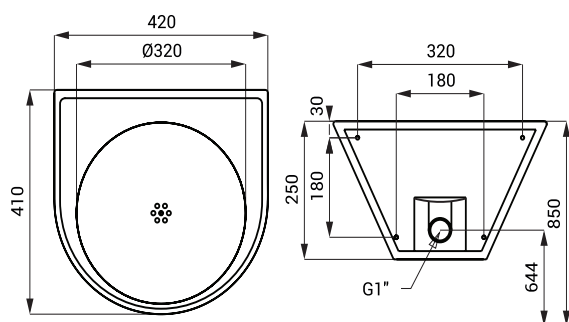

Характеристики

- антивандальное исполнение
- удобное для установки в тюрьмах
- подвесной нержавеющий умывальник
- монтаж через стену нарезными стержнями (M10, длина 190 мм)
- без отверстия для смесителя (возможно сделать по запросу)
- наполнен пенополиуретаном (повышенная шумоизоляция, улучшенная прочность)
- материал AISI - 304
- матовая поверхность

SLUN 22M

Размеры

SLUN 22M

Спецификация поставки

SLUN 22M - арт. № 83226 нержавеющий конусный умывальник, крепежный комплект

SLUN 41M

Характеристики

- **антивандальное исполнение**
- **удобное для установки в тюрьмах**
- подвесной нержавеющий угловой умывальник
- монтаж через стену нарезными стержнями (M10, длина 190 мм)
- без отверстия для смесителя (возможно сделать под заказ)
- наполнен пенополиуретаном (повышенная шумоизоляция, улучшенная прочность)
- материал AISI - 304
- матовая поверхность

Размеры

SLUN 41M

Спецификация поставки

SLUN 41M - арт. № 83416 нержавеющий конусный умывальник, крепежный комплект

В заказе всегда надо определить местоположение стержней (левый или правый вариант)!