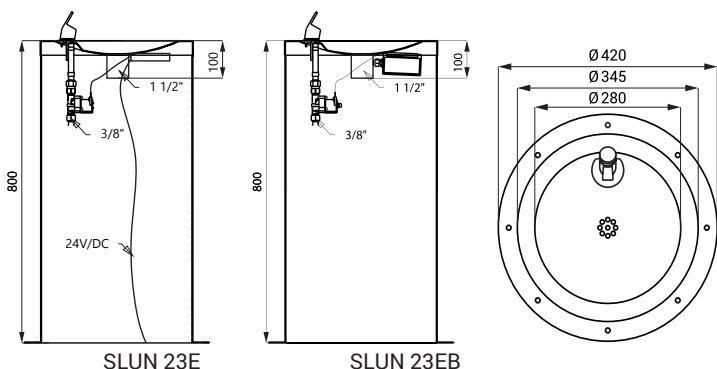

Размеры

SLUN 23E

SLUN 23EB

Технические данные

Питающее напряжение

- SLUN 23E 24 В пост.
- SLUN 23EB 6 В

Потребляемая мощность

- напряжение 24 В пост. 7 Вт
- напряжение 6 В 3 Вт