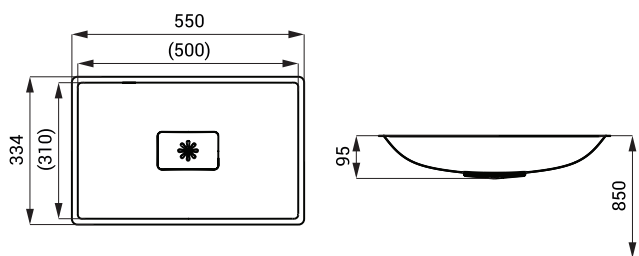

Нержавеющий умывальник SLUN 24X

Характеристики

- встроенный нержавеющий умывальник
- монтаж с помощью клея
- без отверстия для смесителя
- перелив
- материал AISI - 304
- матовая поверхность

Размеры

Спецификация поставки

SLUN 24X - арт. № 93241

нержавеющий умывальник, сифон, переливной комплект, отток