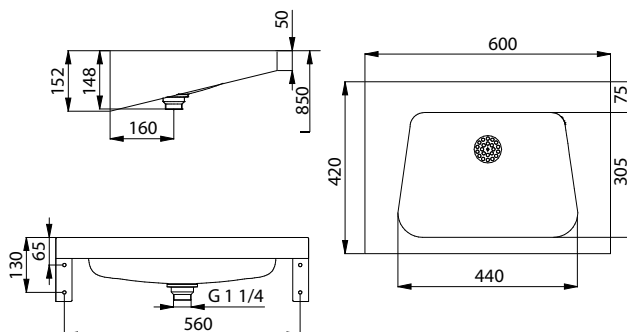

Размеры:

Характеристики:

- нержавеющий подвесной умывальник
- подходит для установки нескольких умывальников в ряд
- с отверстием для смесителя
- материал CrNi 18/10 (AISI-304)
- матовая поверхность

SLUN 36A

Спецификация поставки:

SLUN 36A – арт. № 73362 нержавеющий умывальник, сифон, крепежный комплект

Размеры:

Характеристики:

- **антивандалное исполнение**
- материал CrNi 18/10 (AISI-304)
- без отверстия для смесителя (возможно сделать под заказ)
- монтаж с помощью монтажной плиты
- матовая поверхность