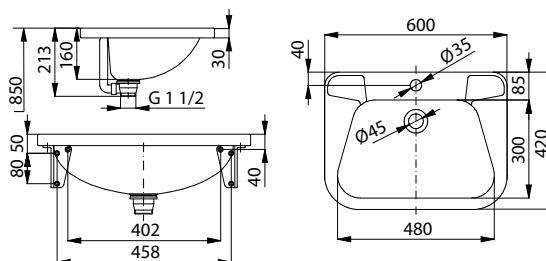

Нержавеющие умывальники SLUN 26, SLUN 26A, SLUN 36A, SLUN 69

Характеристики:

- нержавеющий подвесной умывальник с закруглёнными кромками и углами
- с отверстием для смесителя (SLUN 26)
- без отверстия для смесителя (SLUN 26A)
- перелив
- материал CrNi 18/10 (AISI - 304)
- матовая поверхность

SLUN 26

Спецификация поставки:

SLUN 26 – арт. № 93260 нержавеющий умывальник, консоль (2 шт.), переливной комплект включая резиновую пробку и цепочку, крепежный комплект, **с отверстием** для смесителя
SLUN 26A – арт. № 93262 нержавеющий умывальник, консоль (2 шт.), переливной комплект включая резиновую пробку и цепочку, крепежный комплект, **без отверстия** для смесителя

Размеры:

Характеристики:

- нержавеющий подвесной умывальник
- подходит для установки нескольких умывальников в ряд
- с отверстием для смесителя
- материал CrNi 18/10 (AISI-304)
- матовая поверхность

SLUN 36A

Спецификация поставки:

SLUN 36A – арт. № 73362 нержавеющий умывальник, сифон, крепежный комплект

Размеры:

Характеристики:

- **антивандалное исполнение**
- материал CrNi 18/10 (AISI-304)
- без отверстия для смесителя (возможно сделать под заказ)
- монтаж с помощью монтажной плиты
- матовая поверхность