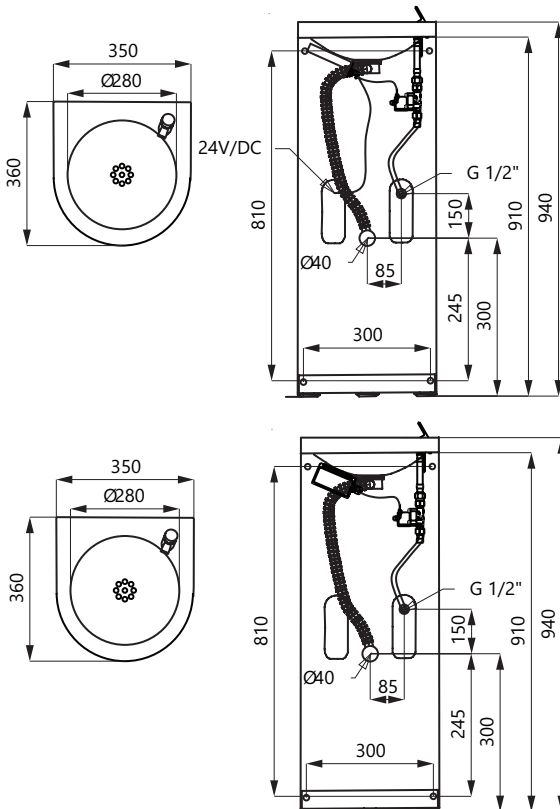

Размеры

Технические данные

Питающее напряжение

- SLUN 43E 24 В пост.
- SLUN 43EB 6 В

Потребляемая мощность

- напряжение 24 В пост. 7 Вт
- напряжение 6 В 3 Вт

Срок службы батареек

- 4 шт. АА щелочных прим. 2 года (при 100 вкл./день)
- 1,5 В, 2700 мА/час

Зона чувствительности

0,23 - 0,31 м

Рабочее давление

0,1 - 0,6 МПа

Расход воды

0,4 л/мин. (инф. пар.)

наруж. резьба G 1/2"

Подача воды

наруж. резьба G 1/2"

Спецификация поставки

SLUN 43E - арт. № 83437 нержавеющий питьевой фонтан, электроника, питьевая арматура, электромагнитный клапан (1 шт.), угловой вентиль с фильтром и обратным клапаном (1 шт.), соединительные шланги, сифон, 4 шт. АА щелочных батареек 1,5 В, 2700 мА/час (SLUN 43EB)