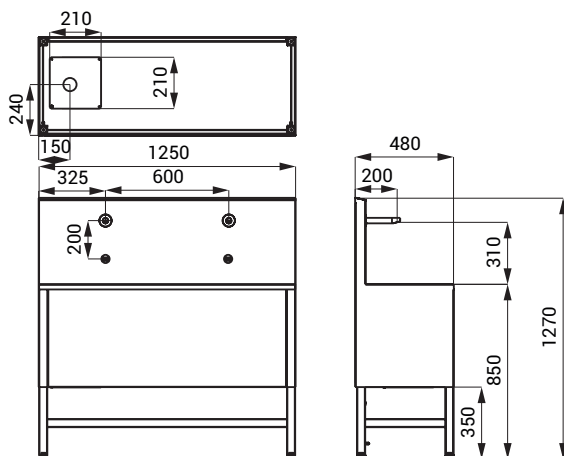

## Размеры

## Технические данные

Питающее напряжение	24 В пост.
Потребляемая мощность	7 Вт
Зона чувствительности	
▪ стандартная	0,23 - 0,31 м
▪ START/STOP	0,05 - 0,15 м
Рабочее давление	0,1 - 0,6 МПа
Расход воды	6 л/мин. (инф. пар.)
Подача воды	наруж. резьба G 1/2"