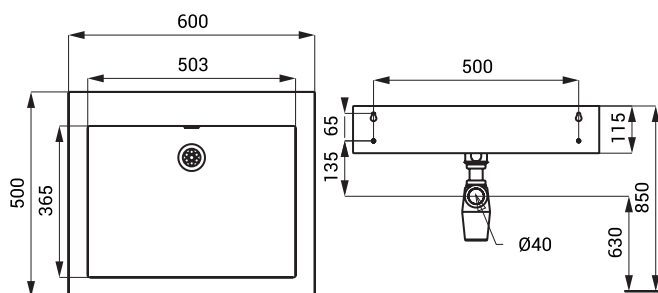

### Характеристики

- подвесной нержавеющий умывальник
- без отверстия для смесителя (возможно сделать по запросу вне оси перелива)
- перелив
- материал AISI - 304
- матовая поверхность

### Размеры

## Размеры