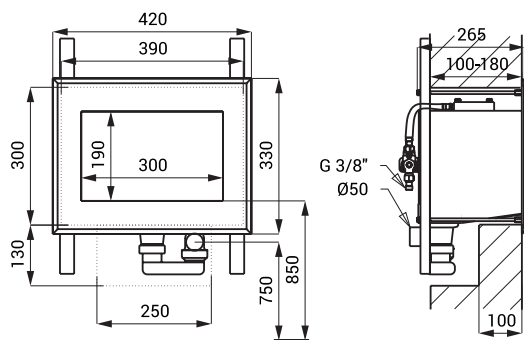

Размеры

Технические данные

Питающее напряжение

- SLUN 75E, 76E, 76ET 24 В пост.
- SLUN 75EB, 76EB, 76ETB 6 В

Потребляемая мощность

- напряжение 24 В пост. 7 Вт
- напряжение 6 В 3 Вт

Срок службы батареек

- 4 шт. АА щелочных 1,5 В, 2700 мА/час прим. 2 года (при 100 вкл./день)

Рабочее давление

- 0,1 - 0,6 МПа

Расход воды

- 12 л/мин.

- (инф. пар.)

- наруж. резьба

- G 1/2"

Подача воды