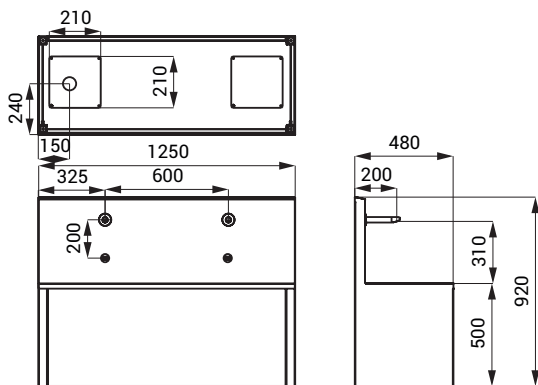

Размеры

Технические данные

Питающее напряжение	24 В пост.
Потребляемая мощность	7 Вт
Зона чувствительности	
▪ стандартная	0,23 - 0,31 м
▪ START/STOP	0,05 - 0,15 м
Рабочее давление	0,1 - 0,6 МПа
Расход воды	6 л/мин. (инф. пар.)
Подача воды	наруж. резьба G 1/2"

Спецификация поставки

SLUN 80EA - арт. № 93802 нержавеющий желоб, электроника (2 шт.), плечо (2 шт.), электромагнитный клапан (2 шт.), соединительные шланги, угловой вентиль с фильтром (2 шт.), сифон, крепежный комплект