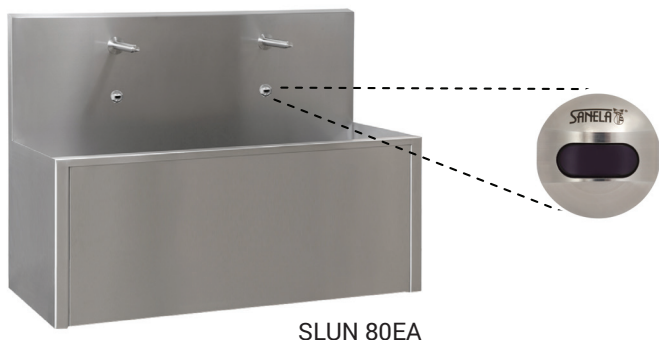

Нержавеющий автоматический желоб SLUN 80EA

SLUN 80EA

Характеристики

- экономичный аэратор, расход воды 6 л/мин.
- гигиенический смыв
- антивандальное исполнение
- удобное для установки в тюрьмах
- с нержавеющей облицовкой
- настенный нержавеющий желоб с встроенной инфракрасной электроникой
- антивандальные нержавеющие плеча и головки с электроникой
- реагирует на присутствие рук в зоне чувствительности немедленным пуском воды
- вода выключается после удаления рук из зоны чувствительности (время задержки можно настроить 0,25 - 7,75 сек.)
- функция автоматического выключения воды по истечении 5 минут времени
- можно переключить в START/STOP программу
- настройка параметров при помощи пульта дистанционного управления SLD 03
- возможность поставки нестандартной длины по запросу
- материал AISI - 304
- возможно производить из нержавеющей стали AISI - 316L по запросу
- матовая поверхность

Размеры

Технические данные

Питающее напряжение	24 В пост.
Потребляемая мощность	7 Вт
Зона чувствительности	
▪ стандартная	0,23 - 0,31 м
▪ START/STOP	0,05 - 0,15 м
Рабочее давление	0,1 - 0,6 МПа
Расход воды	6 л/мин. (инф. пар.)
Подача воды	наруж. резьба G 1/2"

Спецификация поставки

SLUN 80EA - арт. № 93802 нержавеющий желоб, электроника (2 шт.), плечо (2 шт.), электромагнитный клапан (2 шт.), соединительные шланги, угловой вентиль с фильтром (2 шт.), сифон, крепежный комплект