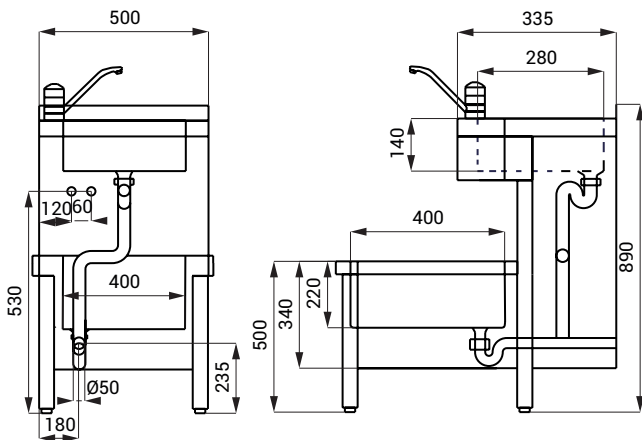

Нержавеющая раковина SLVN 02

Характеристики

- **гигиенический смыв**
- SLVN 02 - самостоятельно стоящая нержавеющая раковина с умывальником и откидной решеткой, предназначена для монтажа в пространство, без отверстия для смесителя (может быть изготовлено по запросу)
- SLVN 02E - самостоятельно стоящая нержавеющая раковина с умывальником, откидной решеткой и автоматическим смесителем SLU 10 (2 зоны чувствительности)
- SLVN 02EB - самостоятельно стоящая нержавеющая раковина с умывальником, откидной решеткой и автоматическим смесителем SLU 10B (2 зоны чувствительности)
- материал AISI - 304
- матовая поверхность

Размеры

Технические данные

Питающее напряжение

- SLVN 02E 24 В пост.
- SLVN 02EB 6 В

Потребляемая мощность

- напряжение 24 В пост. 14 Вт
- напряжение 6 В 11 Вт

Срок службы батареек

- 4 шт. AA щелочных 1,5 В, 2700 мА/час прим. 2 года (при 100 вкл./день)

Расход воды

- 12 л/мин. (инф. пар.)

Подача воды

- наруж. резьба G 1/2"

Установка температуры воды

- механическим смесителем

Спецификация поставки

- SLVN 02 - арт. № 98020 нержавеющая раковина с умывальником, откидная решетка, сифон, SLU 10 (SLVN 02E),
 SLVN 02E - арт. № 98021 SLU 10B и 4 шт. AA щелочных батареек 1,5 В, 2700 мА/час с держателем батареек
 SLVN 02EB - арт. № 98022 (SLVN 02EB)