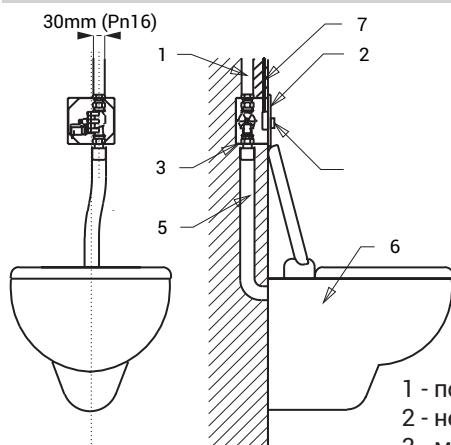

Пьезо устройство для смыва унитаза SLW 01P

Характеристики

- **антивандальное исполнение**
- предназначено для напорной воды из распределения, нельзя применять для унитазов с бачками
- реагирует на легкое прикосновение к пьезо кнопке немедленным пуском воды
- продолжительность смыва можно настроить 0,5 - 15,5 сек., стандартно 8 сек.
- самодействующий смыв после каждого восьмого смыва и самодействующий смыв по истечении 24 часов от последнего смыва
- электромагнитный клапан с шаровым вентиляем (возможность регуляции расхода воды), возможность смыва с помощью катушки вентиля (в случае отключения электроэнергии)
- отслеживание состояния батареек (SLW 01PB)
- настройка параметров при помощи пульта дистанционного управления SLD 04

Схема включения и монтажа

- 1 - подача воды
2 - нержавеющая крышка с электроникой
3 - монтажная коробка с клапаном
4 - пьезо кнопка
5 - выходной патрубок
6 - унитаз
7 - подвод питания электроники

Технические данные

Размер нержавеющей крышки	170 x 160 x 10 мм
Размер монтажной коробки	145 x 155 x 100 мм
Питающее напряжение	
▪ SLW 01P	24 В пост.
▪ SLW 01PB	6 В
Потребляемая мощность	
▪ напряжение 24 В пост.	7 Вт
▪ напряжение 6 В	3 Вт
Рабочее давление	0,15 - 0,6 МПа
Расход воды	60 л/мин. (инф. пар.)
Подача воды	Ø мин. 32 мм (PN 16) наруж. резьба G 1" выпускной патрубков с уплотнением (соединение на пластмассовую трубу с внешним диаметром 40 мм)
Выход воды	

Спецификация поставки

- SLW 01P - арт. № 14015 нержавеющая крышка с пьезо электроникой, нержавеющая монтажная коробка
SLW 01PB - арт. № 14010 с латунным резьбовым соединением и электромагнитным клапаном, выпускной патрубков с уплотнением, 4 шт. AA щелочных батареек 1,5 В, 2700 мА/час (SLW 01PB)