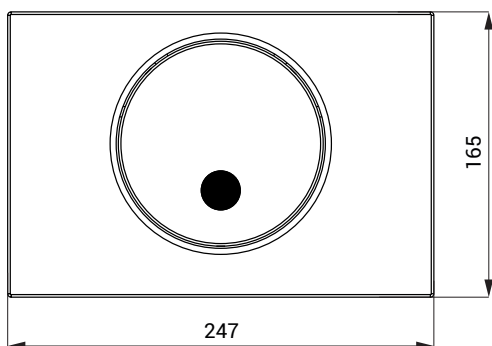

## Размеры

## Технические данные

Размер	247 x 165 мм
Питающее напряжение	24 В пост.
Потребляемая мощность	51 Вт
Зона чувствительности	0,63 - 0,75 м