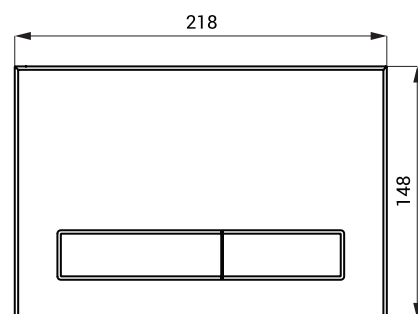

## Характеристики

- кнопка для механического смыва унитаза, для монтажа в раму SLR 21

## Размеры

SLW 50 - 53

SLW 54

## Технические данные

Размер SLW 50 - 53

220 x 150 x 12,5 mm

Размер SLW 54

218 x 148 x 12 mm