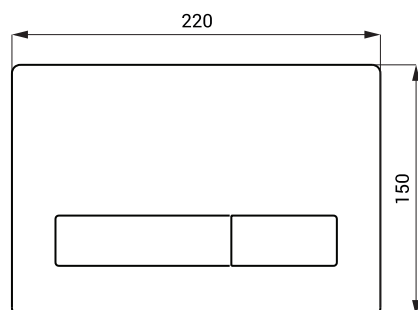

## Характеристики

- кнопка для механического смыва унитаза, для монтажа в раму SLR 21

## Размеры

SLW 50 - 53

SLW 54

## Технические данные

Размер SLW 50 - 53

220 x 150 x 12,5 mm

Размер SLW 54

218 x 148 x 12 mm