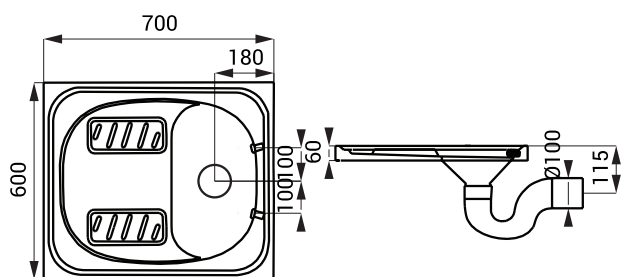

Нержавеющая чаша генуя SLWN 07

Характеристики

- антивандальное исполнение
- удобное для установки в тюрьмах
- нержавеющая чаша генуя для монтажа в пол
- две смывные головки G 1/2"
- материал AISI - 304
- матовая поверхность

Размеры

Спецификация поставки

SLWN 07 - арт. № 94070 нержавеющая чаша генуя, две смывные головки, нержавеющий сифон

Рекомендуемые принадлежности

SLA 27 - арт. № 06270	соединительный комплект для SLWN 07 с SLW 01xx
SLW 01NK - арт. № 04015	автоматическое устройство для смыва унитаза, для напорной воды 24 В пост.
SLW 01P - арт. № 14015	пьезо устройство для смыва, для напорной воды, 24 В пост.
SLW 01PB - арт. № 14010	пьезо устройство для смыва, для напорной воды, 6 В пост.
SLW 01PA - арт. № 14016	пьезо устройство для смыва, для напорной воды, специальная антивандальная нержавеющая крышка, 24 В пост.