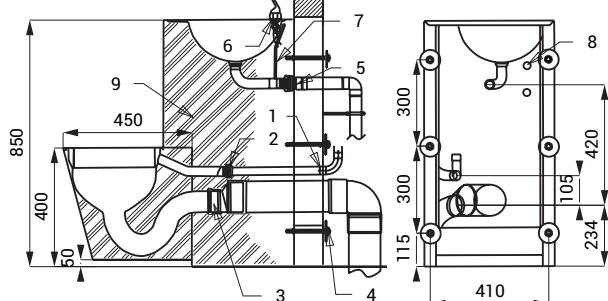

## Размеры

## Технические данные

Питающее напряжение	24 В пост.
Потребляемая мощность	14 Вт
Рабочее давление	0,1 - 0,6 МПа
Расход воды	6 л/мин. (инф. пар.)
Подача воды	наруж. резьба G 1"

тюремная камера      сервисное помещение  
SLWN 08PP/LP

тюремная камера      сервисное помещение  
SLWN 08ZPP/ZLP

- 1 - подача воды между клапаном и унитазом
- 2 - соединение к унитазу (не является составной частью поставки)
- 3 - соединение к оттоку (Ø 100 мм) из унитаза (не является составной частью поставки)
- 4 - M10 нарезные стержни (длина 190 мм) + шайба + гайка (6 шт.)
- 5 - отток из умывальника (не является составной частью поставки)
- 6 - арматура на умывальнике
- 7 - подача воды (не является составной частью поставки)
- 8 - пьезо кнопки
- 9 - наполнен пенополиуретаном