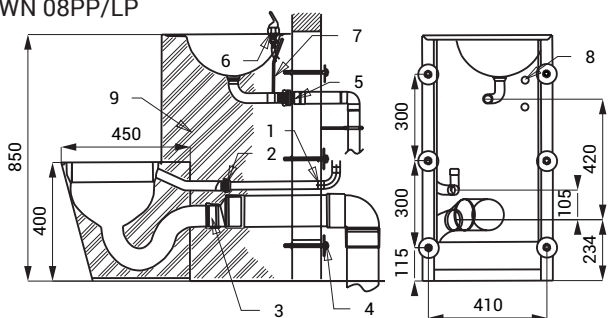

## Характеристики

- антивандалное исполнение
- удобное для установки в тюрьмах
- нержавеющий комплект унитаза с умывальником, арматурой и углублением для туалетной бумаги
- пьезо кнопка для арматуры на умывальнике
- пьезо кнопка для смыва унитаза
- SLWN 08PP - напольный унитаз на правой стороне
- SLWN 08LP - напольный унитаз на левой стороне
- SLWN 08ZPP - подвесной унитаз на правой стороне
- SLWN 08ZLP - подвесной унитаз на левой стороне
- наполнен пенополиуретаном (повышенная шумоизоляция, улучшенная прочность)
- монтаж через стену нарезными стержнями (M10, длина 190 мм)
- реагирует на легкое прикосновение к пьезо кнопке немедленным пуском воды или смывом унитаза
- вода выключается через определённое время (для умывальника можно настроить 2 - 62 сек., заводом настроено 10 сек., для унитаза можно настроить 0,5 - 15,5 сек., заводом настроено 8 сек.)
- повторным прикосновением к кнопке происходит принудительное прекращение подачи воды
- самодействующий смыв после каждого восьмого смыва и самодействующий смыв по истечении 24 часов от последнего смыва
- настройка параметров при помощи пульта дистанционного управления SLD 04
- материал AISI - 304
- матовая поверхность

## Размеры

## Технические данные

Питающее напряжение	24 В пост.
Потребляемая мощность	14 Вт
Рабочее давление	0,1 - 0,6 МПа
Расход воды	6 л/мин. (инф. пар.)
Подача воды	наруж. резьба G 1"

тюремная камера      сервисное помещение  
SLWN 08PP/LP

тюремная камера      сервисное помещение  
SLWN 08ZPP/ZLP

- 1 - подача воды между клапаном и унитазом
- 2 - соединение к унитазу (не является составной частью поставки)
- 3 - соединение к оттоку (Ø 100 мм) из унитаза (не является составной частью поставки)
- 4 - M10 нарезные стержни (длина 190 мм) + шайба + гайка (6 шт.)
- 5 - отток из умывальника (не является составной частью поставки)
- 6 - арматура на умывальнике
- 7 - подача воды (не является составной частью поставки)
- 8 - пьезо кнопки
- 9 - наполнен пенополиуретаном