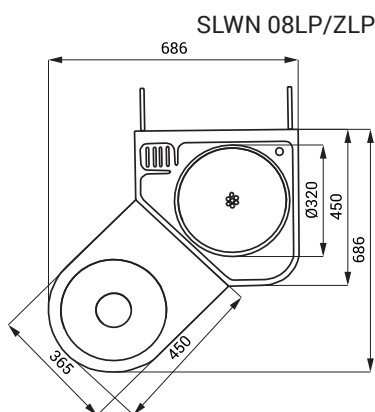

## Размеры

## Технические данные

Питающее напряжение	24 В пост.
Потребляемая мощность	14 Вт
Рабочее давление	0,1 - 0,6 МПа
Расход воды	6 л/мин. (инф. пар.)
Подача воды	наруж. резьба G 1"

тюремная камера      сервисное помещение  
SLWN 08PP/LP

тюремная камера      сервисное помещение  
SLWN 08ZPP/ZLP

- 1 - подача воды между клапаном и унитазом
- 2 - соединение к унитазу (не является составной частью поставки)
- 3 - соединение к оттоку (Ø 100 мм) из унитаза (не является составной частью поставки)
- 4 - M10 нарезные стержни (длина 190 мм) + шайба + гайка (6 шт.)
- 5 - отток из умывальника (не является составной частью поставки)
- 6 - арматура на умывальнике
- 7 - подача воды (не является составной частью поставки)
- 8 - пьезо кнопки
- 9 - наполнен пенополиуретаном