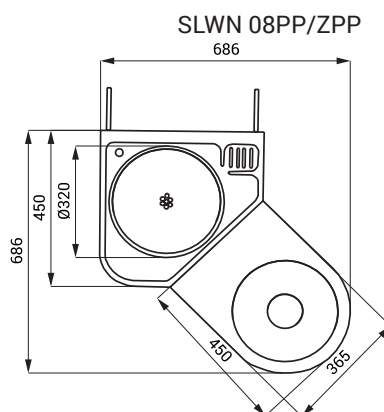

## Размеры

## Технические данные

Питающее напряжение	24 В пост.
Потребляемая мощность	14 Вт
Рабочее давление	0,1 - 0,6 МПа
Расход воды	6 л/мин. (инф. пар.)
Подача воды	наруж. резьба G 1"

тюремная камера      сервисное помещение  
SLWN 08PP/LP

тюремная камера      сервисное помещение  
SLWN 08ZPP/ZLP

- 1 - подача воды между клапаном и унитазом
- 2 - соединение к унитазу (не является составной частью поставки)
- 3 - соединение к оттоку (Ø 100 мм) из унитаза (не является составной частью поставки)
- 4 - M10 нарезные стержни (длина 190 мм) + шайба + гайка (6 шт.)
- 5 - отток из умывальника (не является составной частью поставки)
- 6 - арматура на умывальнике
- 7 - подача воды (не является составной частью поставки)
- 8 - пьезо кнопки
- 9 - наполнен пенополиуретаном