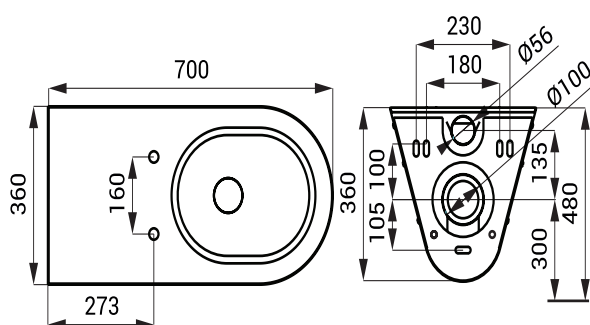

Нержавеющий унитаз SLWN 11

SLWN 11

Характеристики

- для инвалидов
- антивандальное исполнение
- удобное для установки в тюрьмах
- нержавеющий подвесной унитаз
- заклеенные отверстия для сиденья
- монтаж с помощью монтажной плиты
- материал AISI - 304
- матовая поверхность

Размеры

Спецификация поставки

SLWN 11 - арт. № 94110 нержавеющий унитаз

Рекомендуемые принадлежности

SLZN 31C - арт. № 95313 чёрное пластмассовое сиденье (твёрдая пластмасса), нержавеющие петли