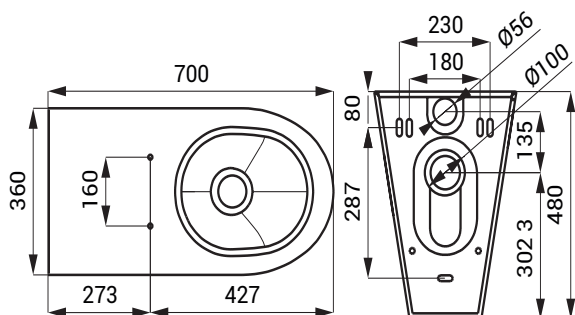

Размеры

Спецификация поставки

SLWN 13 - арт. № 94130 нержавеющий унитаз

Рекомендуемые принадлежности

SLZN 31C - арт. № 95313 чёрное пластмассовое сиденье (твёрдая пластмасса), нержавеющие петли