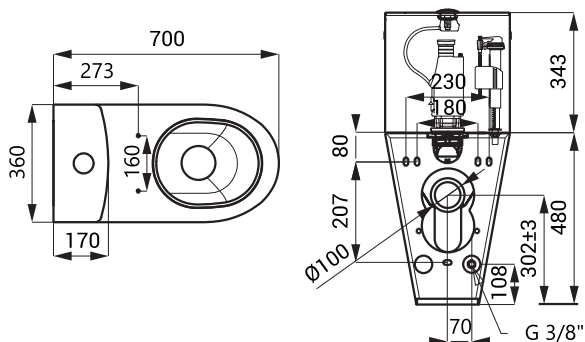

Нержавеющий унитаз с бачком SLWN 16

SLWN 16

Характеристики

- для инвалидов
- антивандальное исполнение
- удобное для установки в тюрьмах
- нержавеющий напольный унитаз с бачком, крепление на стену и на пол
- наполнен пенополиуретаном (повышенная шумоизоляция, улучшенная прочность)
- механический смыв 4/6 л
- монтаж через сервисный проём
- материал AISI - 304
- матовая поверхность

Размеры

Спецификация поставки

SLWN 16 - арт. № 94160 нержавеющий унитаз с бачком

Рекомендуемые принадлежности

SLZN 31C - арт. № 95313 чёрное пластмассовое сиденье (твёрдая пластмасса), нержавеющие петли