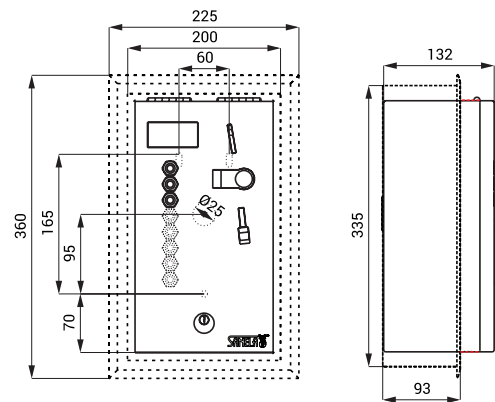

SLZA 02LMZ

Технические данные

Размер отверстия в стене
для варианты с индексом Z
Питающее напряжение
Потребляемая мощность

Типы монет

Настройка срока задержки включения
Настройка времени для оплаченных 5 CZK

335 x 200 x 125 мм
24 В пост.
65 Вт
(зависит от количества душей)
5, 10, 20 и 50 CZK,
1 и 2 EUR, металлический жетон
0 - 255 сек., стандартно 30 сек.
0 - 255 сек., стандартно 30 сек.