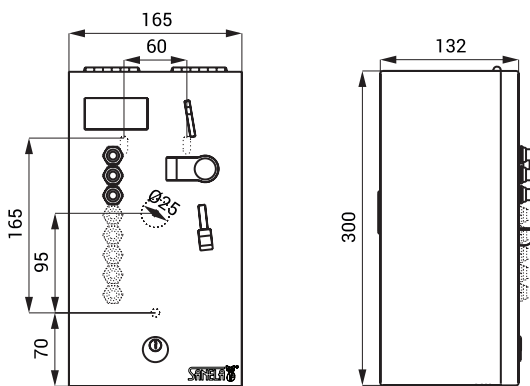

Монетные и жетонные автоматы для 4-8 душей SLZA 02LM, SLZA 02LMZ

Характеристики

- **гигиенический смыв**
- **антивандальное исполнение**
- **выбор душа пользователем**
  - перед вставкой монеты или жетона пользователь нажимает кнопку и этим образом выбирает душ, на дисплее покажется номер душа
- **прямое управление**
  - после того, как монета или жетон были помещены, автомат запускает воду в течении нескольких секунд, чтобы указать выбранный душ
  - после установленной задержки автомат запускает воду для оплаченного времени
- 30 сек. перед окончанием подачи воды пользователь предупрежден прерывистой подачей воды
- индекс Z – монтаж в стену
- настройка параметров при помощи пульта дистанционного управления SLD 05 (настройка времени пуска душа в соответствии с величиной монеты или жетона, настройка срока задержки включения, возможность активации гигиенического смыва, настройка стоимости времени, актуальный курс EUR, настройка стоимости жетона, настройка контраста дисплея, возможность выключения одного из душей)
- возможность маркировки символов на кнопки по запросу
- возможность получения статистической информации, диагностика устройства
- закрывается на ключ
- материал AISI - 304
- возможно производить из AISI - 316L по запросу
- матовая поверхность

Схема включения и монтажа

SLZA 02LM