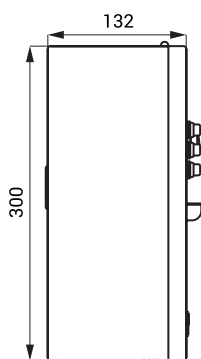

Монетные и жетонные автоматы для 4-12 душей SLZA 02M, SLZA 02MZ

Характеристики

- **гигиенический смыв**
- **антивандальное исполнение**
- **выбор душа автоматом**
  - после того, как монета или жетон были помещены, автомат выбирает душ пользователю
- **прямое управление**
  - после того, как монета или жетон были помещены, автомат запускает воду в течении нескольких секунд, чтобы указать выбранный душ
  - после установленной задержки автомат запускает воду для оплаченного времени
- 30 сек. перед окончанием подачи воды пользователь предупрежден прерывистой подачей воды
- индекс Z – монтаж в стену
- настройка параметров при помощи пульта дистанционного управления SLD 05 (настройка времени пуска душа в соответствии с величиной монеты или жетона, настройка срока задержки включения, возможность активации гигиенического смыва, настройка стоимости времени, актуальный курс EUR, настройка стоимости жетона, настройка контраста дисплея, возможность выключения одного из душей)
- возможность маркировки символов на кнопки по запросу
- возможность получения статистической информации, диагностика устройства
- закрывается на ключ
- материал AISI - 304
- возможно производить из AISI - 316L по запросу
- матовая поверхность

Схема включения и монтажа

SLZA 02MZ

Технические данные

Размер отверстия в стене
для варианты с индексом Z
Питающее напряжение
Потребляемая мощность

Типы монет

Настройка срока задержки включения
Настройка времени для оплаченных 5 CZK

335 x 200 x 125 мм
24 В пост.
91 Вт
(зависит от количества душей)
5, 10, 20 и 50 CZK,
1 и 2 EUR, металлический жетон
0 - 255 сек., стандартно 30 сек.
0 - 255 сек., стандартно 30 сек.