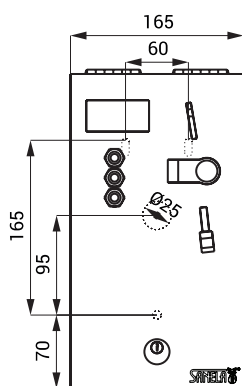

Схема включения и монтажа

SLZA 02M