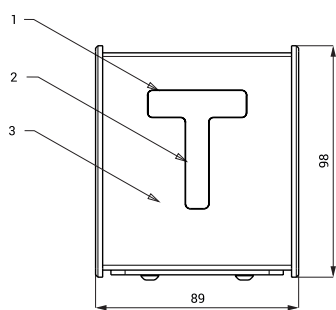

Размеры

SLZA 30B