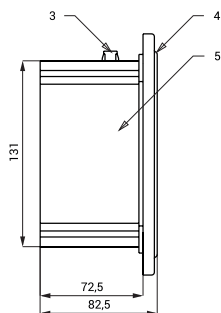

## Размеры

SLZA 30B

SLZA 30BZ

## Технические данные

Размер нержавеющей крышки (SLZA 30BZ)	170 x 170 x 10 mm
Размер нержавеющей коробки (SLZA 30BZ)	140 x 140 x 75 mm
Размер (SLZA 30B)	96 x 74 x 51 mm
Питающее напряжение	24 V DC
Потребляемая мощность	7 Вт