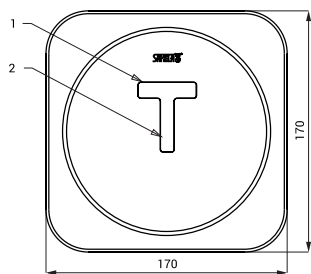

## Размеры

SLZA 30B

SLZA 30BZ

## Технические данные

Размер нержавеющей крышки (SLZA 30BZ)	170 x 170 x 10 mm
Размер нержавеющей коробки (SLZA 30BZ)	140 x 140 x 75 mm
Размер (SLZA 30B)	96 x 74 x 51 mm
Питающее напряжение	24 V DC
Потребляемая мощность	7 Вт

- 1 - дисплей
- 2 - RFID зона считывания
- 3 - нержавеющий корпус с пластиковыми боковинами

- 1 - дисплей
- 2 - RFID зона считывания
- 3 - подвод питания электроники 24 В пост.
- 4 - нержавеющая крышка с электроникой
- 5 - монтажная пластмассовая коробка