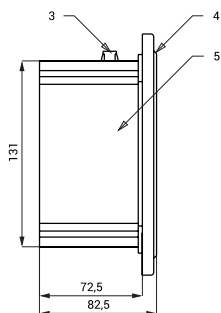

### Характеристики

- считыватели кредита на RFID жетоне
- для контроля состояния кредита на жетоне
- возможность автоматической записи единиц на жетон
- индекс С - монтаж на стену
- индекс CZ - монтаж в стену
- материал AISI - 304
- матовая поверхность

### Размеры

SLZA 30C

SLZA 30CZ

### Технические данные

Размер нержавеющей крышки (SLZA 30CZ)	170 x 170 x 10 мм
Размер нержавеющей коробки (SLZA 30CZ)	140 x 140 x 75 мм
Размер (SLZA 30C)	96 x 74 x 51 мм
Питающее напряжение	24 В пост.
Потребляемая мощность	1 Вт