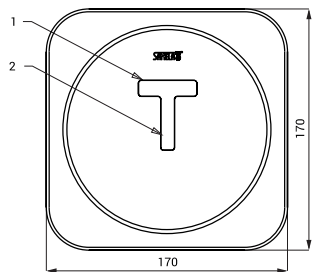

### Характеристики

- считыватели кредита на RFID жетоне
- для контроля состояния кредита на жетоне
- возможность автоматической записи единиц на жетон
- индекс С - монтаж на стену
- индекс CZ - монтаж в стену
- материал AISI - 304
- матовая поверхность

### Размеры

SLZA 30C

SLZA 30CZ

### Технические данные

Размер нержавеющей крышки (SLZA 30CZ)	170 x 170 x 10 мм
Размер нержавеющей коробки (SLZA 30CZ)	140 x 140 x 75 мм
Размер (SLZA 30C)	96 x 74 x 51 мм
Питающее напряжение	24 В пост.
Потребляемая мощность	1 Вт

- 1 - дисплей  
2 - RFID зона считывания  
3 - нержавеющий корпус с пластиковыми боковинами

- 1 - дисплей  
2 - RFID зона считывания  
3 - подвод питания электроники 24 В пост.  
4 - нержавеющая крышка с электроникой  
5 - монтажная пластмассовая коробка