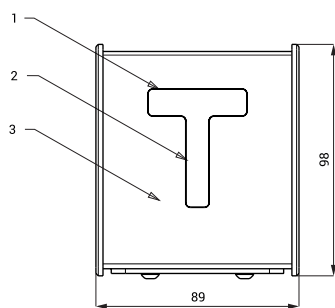

Размеры

SLZA 30C