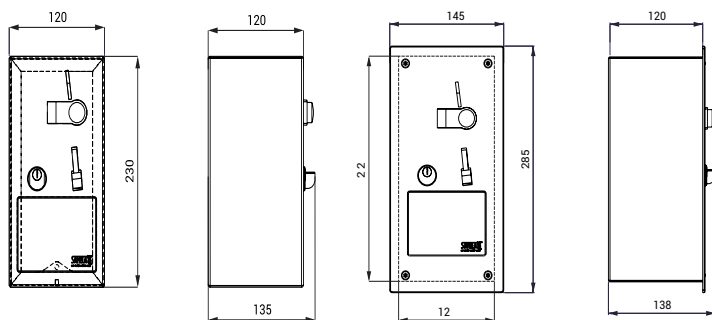

Схема включения и монтажа

SLZA 41

SLZA 41Z

Технические данные

Размер отверстия в стене для варианты с индексом Z

265 x 127 x 125 мм
24 В пост.

Питающее напряжение
Максимальная мощность контактора

4 Квт