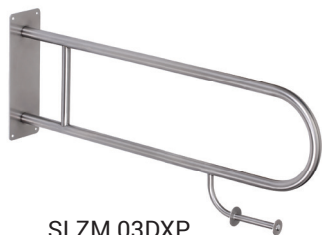

SLZM 03

SLZM 03	49030	Нержавеющий прочный поручень
SLZM 03X	49034	Нержавеющий прочный поручень
SLZM 03D	49031	Нержавеющий прочный поручень
SLZM 03DX	49035	Нержавеющий прочный поручень

- для инвалидов
- крепежный комплект
- длина 550 мм (SLZM 03, SLZM 03X)
- длина 900 мм (SLZM 03D, SLZM 03DX)
- глянцевая поверхность (SLZM 03, SLZM 03D)
- матовая поверхность (SLZM 03X, SLZM 03DX)

SLZM 03S

SLZM 03S	49032	Нержавеющий откидной поручень
SLZM 03SX	49036	Нержавеющий откидной поручень
SLZM 03SD	49033	Нержавеющий откидной поручень
SLZM 03SDX	49037	Нержавеющий откидной поручень

- для инвалидов
- крепежный комплект
- длина 550 мм (SLZM 03S, SLZM 03SX)
- длина 830 мм (SLZM 03SD, SLZM 03SDX)
- глянцевая поверхность (SLZM 03S, SLZM 03SD)
- матовая поверхность (SLZM 03SX, SLZM 03SDX)

- для инвалидов
- крепежный комплект
- длина 900 мм (SLZM 03DP, SLZM 03DXP)
- длина 830 мм (SLZM 03SDP, SLZM 03SDXP)
- глянцевая поверхность (SLZM 03DP, SLZM 03SDP)
- матовая поверхность (SLZM 03DXP, SLZM 03SDXP)

SLZM 02

SLZM 02	49020	Нержавеющий прочный универсальный поручень
SLZM 02X	49024	Нержавеющий прочный универсальный поручень

- крепежный комплект
- длина 300 мм
- глянцевая поверхность (SLZM 02)
- матовая поверхность (SLZM 02X)