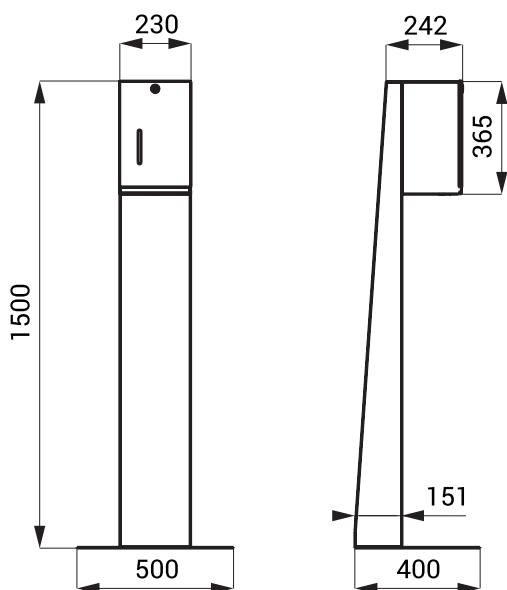

Размеры

SLZN 59ES

Технические данные

Размеры (SLZN 59E)
Размеры (SLZN 59ES)
Питающее напряжение
SLZN 59E, ES

230 x 195 x 365 мм
500 x 400 x 1500 мм

SLZN 59EB, ESB

24 В пост.
(включен источник питания в розетку 230 В/24 В пост.)
аккумуляторная батарея 12 В