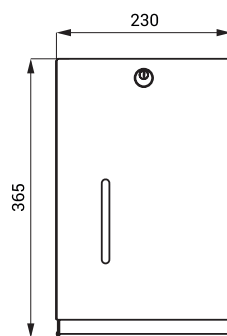

Автоматический нержавеющий дозатор жидкой и гелевой дезинфекции SLZN 59E

SLZN 59E

Характеристики

- автоматический нержавеющий дозатор дезинфекции
- удобен для жидкой или гелевой дезинфекции на спиртовой основе
- простая замена пластмассового внутреннего контейнера
- индекс E - монтаж на стену
- индекс ES - в комплекте подставка для стояния к стене
- реагирует на присутствие рук в зоне чувствительности запуском одной дозы дезинфекции (продолжительность дозирования можно настроить от 1,3 до 13 сек.), стандартно 1,3 сек.
- пластмассовый внутренний контейнер в комплекте 5 л, для большей интенсивности движения
- отслеживает состояние батареек (варианты с индексом B)
- настройка параметров при помощи пульта дистанционного управления SLD 03
- матовая поверхность

Размеры

SLZN 59ES

Технические данные

Размеры (SLZN 59E)
Размеры (SLZN 59ES)
Питающее напряжение
SLZN 59E, ES

230 x 195 x 365 мм
500 x 400 x 1500 мм

SLZN 59EB, ESB

24 В пост.
(включен источник питания в розетку 230 В/24 В пост.)
аккумуляторная батарея 12 В

Потребляемая мощность
Регулируемое время одной дозы

3 Вт
1,3 - 13 сек.; 0,5 - 5 мл

SLZN 59E

Спецификация поставки

SLZN 59E - арт. № 95590
SLZN 59EB - арт. № 95592

нержавеющий дозатор, 5 л контейнер для дезинфекции, источник питания в розетку (SLZN 59E), крепежный комплект, аккумуляторная батарея 12 В (SLZN 59EB), пульт дистанционного управления SLD 03

SLZN 59ES - арт. № 95591
SLZN 59ESB - арт. № 95593

нержавеющий дозатор, 5 л контейнер для дезинфекции, источник питания в розетку (SLZN 59ES), подставка для крепления к полу, крепежный комплект, аккумуляторная батарея 12 В (SLZN 59ESB), пульт дистанционного управления SLD 03

Нержавеющие аксессуары