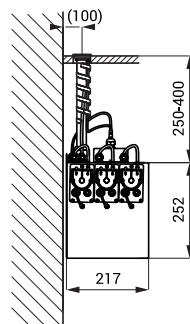

Схема включения и монтажа

- 1 - монтажная рама подводом мыла и подвод питания электроники 24 В пост. в защитной трубе
- 2 - нержавеющий смеситель с электроникой
- 3 - зона чувствительности

Технические данные