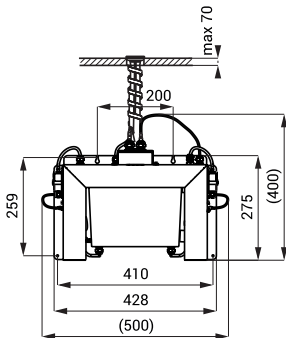

Автоматические нержавеющие настенные дозаторы мыла с центральным баком SLZN 83ER2 - 83ER6

SLZN 83E

Характеристики

- простое дополнение мыла
- экономия мыла
- реагирует на присутствие рук в зоне чувствительности пуском одной дозы мыла (можно настроить 1,3 - 13 сек.), заводом настроено 2,6 сек.
- 2 - 6 шт. дозаторов с центральным баком для мыла
- предназначен для общественных мест, бак для мыла 6 л
- настройка параметров при помощи пульта дистанционного управления SLD 03
- включая монтажную раму SLR 24

Схема включения и монтажа

- 1 - монтажная рама подводом мыла и подвод питания электроники 24 В пост. в защитной трубе
- 2 - нержавеющий смеситель с электроникой
- 3 - зона чувствительности

Технические данные