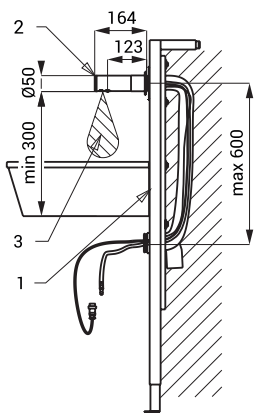

Автоматические нержавеющие настенные дозаторы мыла с центральным баком SLZN 83ER2 - 83ER6

SLZN 83E

Характеристики

- простое дополнение мыла
- экономия мыла
- реагирует на присутствие рук в зоне чувствительности пуском одной дозы мыла (можно настроить 1,3 - 13 сек.), заводом настроено 2,6 сек.
- 2 - 6 шт. дозаторов с центральным баком для мыла
- предназначен для общественных мест, бак для мыла 6 л
- настройка параметров при помощи пульта дистанционного управления SLD 03
- включая монтажную раму SLR 24

Схема включения и монтажа

- 1 - монтажная рама подводом мыла и подвод питания электроники 24 В пост. в защитной трубе
- 2 - нержавеющий смеситель с электроникой
- 3 - зона чувствительности

Технические данные